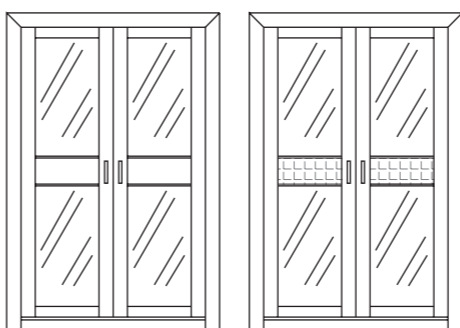

referencia	descripción	medidas en cm.	puntos	
			color	pátina
30017.69	vitrina 2 puertas sin tejido	180 x 120 x 35	673	720

referencia	descripción	medidas en cm.	puntos	
			color	pátina
30017.70	vitrina 2 puertas con tejido	180 x 120 x 35	714	764