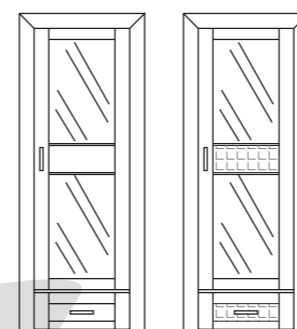

referencia	descripción	medidas en cm.	puntos	
			color	pátina
30017.55	vitrina pta dcha. 1 cajón sin tejido	173 x 68 x 35	467	532

referencia	descripción	medidas en cm.	puntos	
			color	pátina
30017.56	vitrina pta dcha. 1 cajón con tejido	173 x 68 x 35	494	563