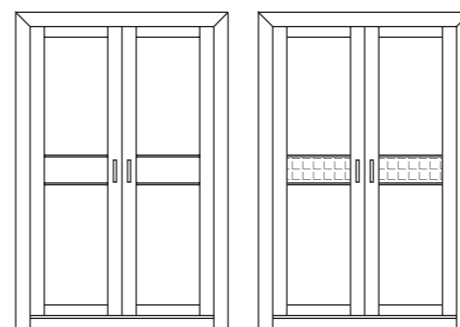

módulos altos altura 180 cm.

referencia	descripción	medidas en cm.	puntos	
			color	pátina
30017.67	módulo 2 puertas sin cristal sin tejido	180 x 120 x 35	623	667

referencia	descripción	medidas en cm.	puntos	
			color	pátina
30017.68	módulo 2 puertas sin cristal con tejido	180 x 120 x 35	661	707