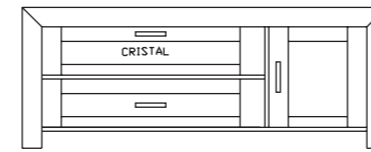

ancho:150 cm.