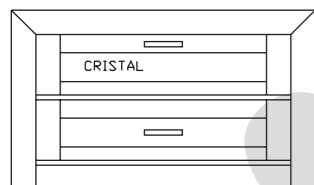

aparador
pág. 37
ancho: 100
alto: 75

Nogal 009

módulos bajos altura 38 cm.

ancho:100/120 cm.

ancho:100/120 cm.

ancho:170/200 cm.

ancho:170/200 cm.

ancho:100 cm.