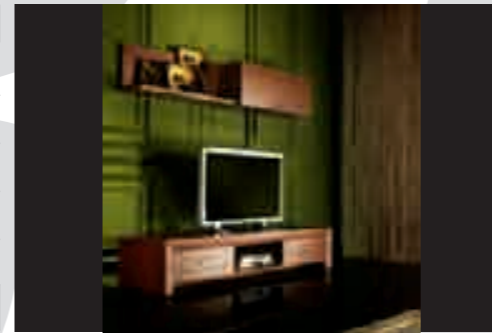

referencia	descripción	medidas cm.	puntos
30017.86	estante con trasera 100 cm.	37 x 100 x 25	91
30017.26	módulo pared puerta elevable	37 x 100 x 30	211
30017.15	módulo bajo sin tejido	38 x 200 x 40	439
total puntos			741

Nogal 009 composición 14
pág. 28-29
ancho: 200
alto: 165

Anticuario patinado 600