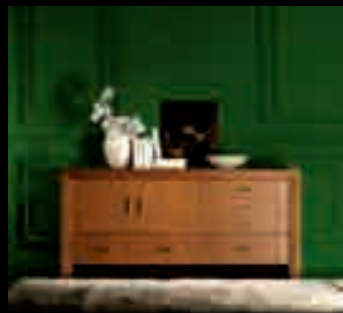

colour: 714

sideboard
page 36

width: 200
height: 75

item	description	mesures cm.	points
36017.03	sideboard 200 cm.	75 x 200 x 55	684
total points			684

colour: 009

sideboard
page 37

width: 170
height: 75

item	description	mesures cm.	points
36017.02	sideboard 170 cm.	75 x 170 x 55	638
total points			638