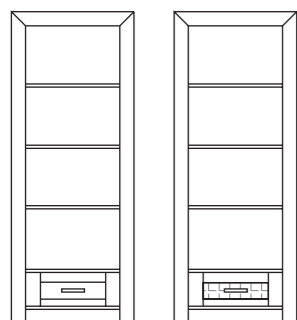

aparadores de altura 75 cm.

referencia	descripción	medidas en cm.	puntos	
			color	pátina
36017.01	aparador 100 cm.	75 x 100 x 55	494	553

referencia	descripción	medidas en cm.	puntos	
			color	pátina
36017.02	aparador 170 cm.	75 x 170 x 55	638	715
36017.03	aparador 200 cm.	75 x 200 x 55	684	766

módulos altos altura 180 cm.

referencia	descripción	medidas en cm.	puntos	
			color	pátina
30017.59	librería 180 cm. de alto sin tejido	180 x 68 x 35	403	471

referencia	descripción	medidas en cm.	puntos	
			color	pátina
30017.60	librería 180 cm. de alto con tejido	180 x 68 x 35	415	485