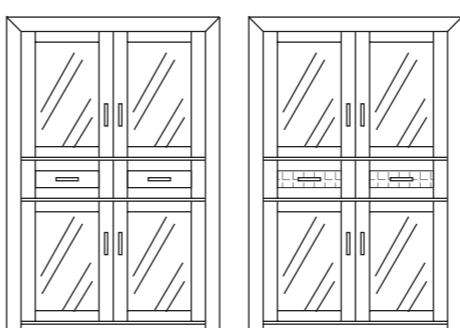

referencia	descripción	medidas en cm.	puntos	
			color	pátina
30017.73	vitrina 4 puertas 1 cajón sin tejido	180 x 120 x 35	722	772

referencia	descripción	medidas en cm.	puntos	
			color	pátina
30017.74	vitrina 4 puertas 1 cajón con tejido	180 x 120 x 35	764	818