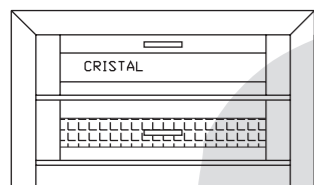

aparador
pág. 37
ancho: 100
alto: 75

Nogal 009

módulos bajos altura 38 cm.

ancho:100/120 cm.

ancho:100/120 cm.

ancho:170/200 cm.

ancho:170/200 cm.

ancho:100 cm.