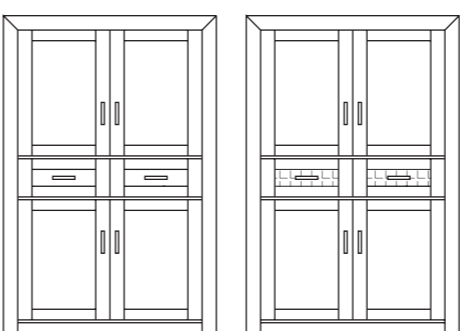

referencia	descripción	medidas en cm.	puntos	
			color	pátina
30017.69	vitrina 2 puertas sin tejido	180 x 120 x 35	673	720

referencia	descripción	medidas en cm.	puntos	
			color	pátina
30017.70	vitrina 2 puertas con tejido	180 x 120 x 35	714	764