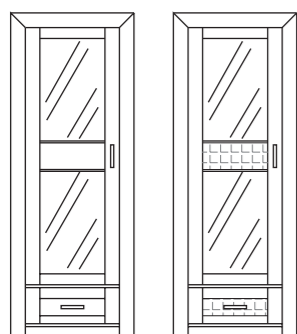

aparadores de altura 75 cm.

referencia	descripción	medidas en cm.	puntos	
			color	pátina
36017.01	aparador 100 cm.	75 x 100 x 55	494	553

referencia	descripción	medidas en cm.	puntos	
			color	pátina
36017.02	aparador 170 cm.	75 x 170 x 55	638	715
36017.03	aparador 200 cm.	75 x 200 x 55	684	766

módulos altos altura 180 cm.

referencia	descripción	medidas en cm.	puntos	
			color	pátina
30017.59	librería 180 cm. de alto sin tejido	180 x 68 x 35	403	471

referencia	descripción	medidas en cm.	puntos	
			color	pátina
30017.60	librería 180 cm. de alto con tejido	180 x 68 x 35	415	485