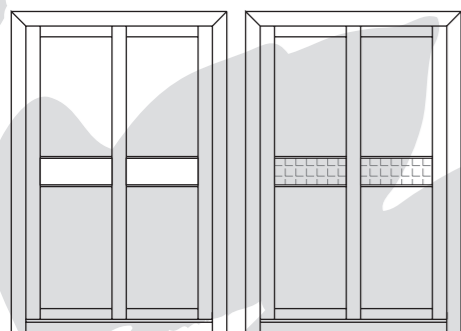

módulos altos altura 180 cm.

referencia	descripción	medidas en cm.	puntos	
			color	pátina
30017.75	módulo ptas correderas sin cristal sin tejido	180 x 120 x 35	699	748

referencia	descripción	medidas en cm.	puntos	
			color	pátina
30017.76	módulo ptas correderas sin cristal con tejido	180 x 120 x 35	717	768