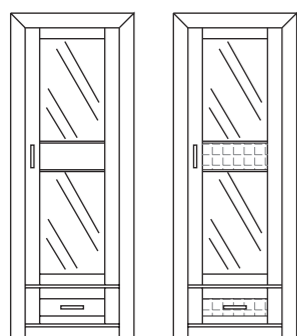

módulos altos altura 180 cm.

referencia	descripción	medidas en cm.	puntos	
			color	pátina
30017.59	librería 180 cm. de alto sin tejido	180 x 68 x 35	403	471

referencia	descripción	medidas en cm.	puntos	
			color	pátina
30017.60	librería 180 cm. de alto con tejido	180 x 68 x 35	415	485

referencia	descripción	medidas en cm.	puntos	
			color	pátina
30017.61	vitrina puerta izq. 1 cajón sin tejido	180 x 68 x 35	474	507

referencia	descripción	medidas en cm.	puntos	
			color	pátina
30017.62	vitrina puerta izq. 1 cajón con tejido	180 x 68 x 35	502	537