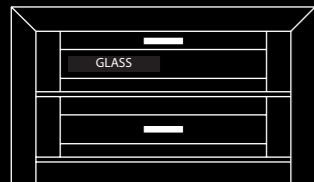

low modules height 58 cm.

width:100 cm.

item	description	measures cm.	points	
			colour	wash
30017.17	t.v. module without weaving	58 x 100 x 40	339	366