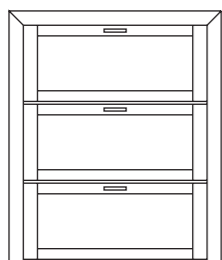

referencia	descripción	medidas en cm.	puntos	
			color	pátina
30017.77	vitrina puertas correderas sin tejido	180 x 120 x 35	723	774

referencia	descripción	medidas en cm.	puntos	
			color	pátina
30017.78	vitrina puertas correderas con tejido	180 x 120 x 35	745	797

módulos para apilar de altura 142 cm.

referencia	descripción	medidas en cm.	puntos	
			color	pátina
30017.51	librería sin tejido	142 x 68 x 35	357	418

referencia	descripción	medidas en cm.	puntos	
			color	pátina
30017.52	librería con tejido	142 x 68 x 35	368	430