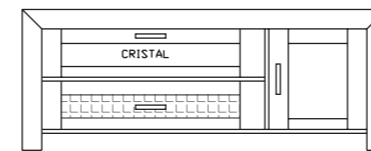

ancho:150 cm.