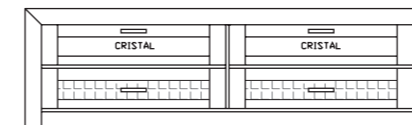

módulos bajos altura 58 cm.

referencia	descripción	medidas en cm.	puntos	
			color	pátina
30017.17	módulo t.v. sin tejido	58 x 100 x 40	339	366

referencia	descripción	medidas en cm.	puntos	
			color	pátina
30017.18	módulo t.v. con tejido	58 x 100 x 40	342	369

ancho:150 cm.

ancho:150 cm.

ancho:200 cm.

ancho:200 cm.

ancho:100 cm.

ancho:170/200 cm.

referencia	descripción	medidas en cm.	puntos	
			color	pátina
30017.19	módulo t.v. sin tejido	58 x 150 x 40	418	451

referencia	descripción	medidas en cm.	puntos	
			color	pátina
30017.20	módulo t.v. con tejido	58 x 150 x 40	430	464