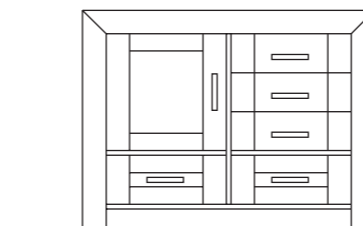

ancho:100 cm.