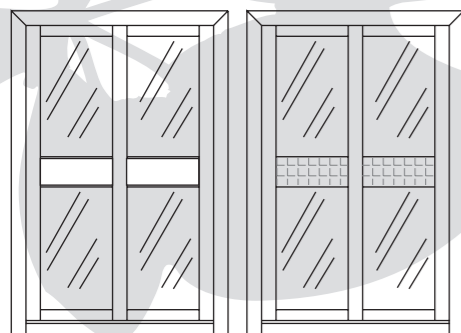

referencia	descripción	medidas en cm.	puntos	
			color	pátina
30017.77	vitrina puertas correderas sin tejido	180 x 120 x 35	723	774

referencia	descripción	medidas en cm.	puntos	
			color	pátina
30017.78	vitrina puertas correderas con tejido	180 x 120 x 35	745	797

módulos para apilar de altura 142 cm.