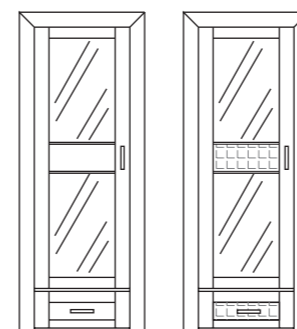

referencia	descripción	medidas en cm.	puntos	
			color	pátina
30017.53	vitrina pta izq. 1 cajón sin tejido	173 x 68 x 35	467	532

referencia	descripción	medidas en cm.	puntos	
			color	pátina
30017.54	vitrina pta izq. 1 cajón con tejido	173 x 68 x 35	494	563