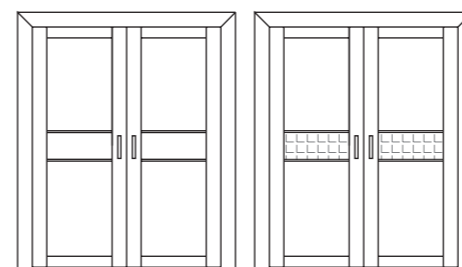

módulos para apilar de altura 142 cm.

referencia	descripción	medidas en cm.	puntos	
			color	pátina
30017.47	módulo pared 2 puertas sin cristal sin tejido	142 x 120 x 35	549	620

referencia	descripción	medidas en cm.	puntos	
			color	pátina
30017.48	módulo pared 2 puertas sin cristal con tejido	142 x 120 x 35	582	658