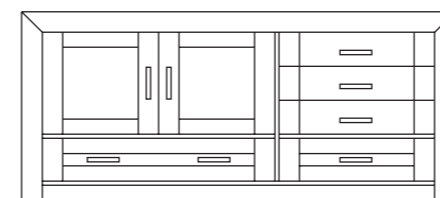

ancho:150 cm.

ancho:150 cm.

ancho:200 cm.

ancho:200 cm.

ancho:100 cm.

ancho:170/200 cm.

referencia	descripción	medidas en cm.	puntos	
			color	pátina
30017.19	módulo t.v. sin tejido	58 x 150 x 40	418	451

referencia	descripción	medidas en cm.	puntos	
			color	pátina
30017.20	módulo t.v. con tejido	58 x 150 x 40	430	464