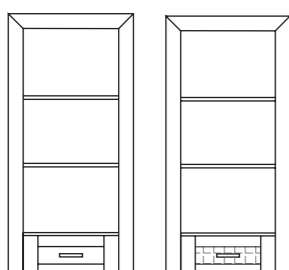

referencia	descripción	medidas en cm.	puntos	
			color	pátina
30017.51	librería sin tejido	142 x 68 x 35	357	418

referencia	descripción	medidas en cm.	puntos	
			color	pátina
30017.52	librería con tejido	142 x 68 x 35	368	430