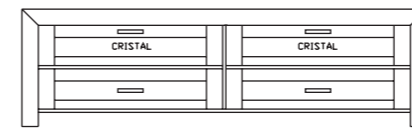

módulos bajos altura 58 cm.

referencia	descripción	medidas en cm.	puntos	
			color	pátina
30017.17	módulo t.v. sin tejido	58 x 100 x 40	339	366

referencia	descripción	medidas en cm.	puntos	
			color	pátina
30017.18	módulo t.v. con tejido	58 x 100 x 40	342	369

ancho:150 cm.

ancho:150 cm.

ancho:200 cm.

ancho:200 cm.

ancho:100 cm.

ancho:170/200 cm.

referencia	descripción	medidas en cm.	puntos	
			color	pátina
30017.19	módulo t.v. sin tejido	58 x 150 x 40	418	451

referencia	descripción	medidas en cm.	puntos	
			color	pátina
30017.20	módulo t.v. con tejido	58 x 150 x 40	430	464