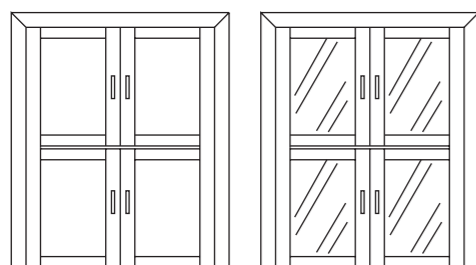

referencia	descripción	medidas en cm.	puntos	
			color	pátina
30017.45	módulo pared 4 puertas sin cristal	142 x 120 x 35	593	670

referencia	descripción	medidas en cm.	puntos	
			color	pátina
30017.46	vitrina pared 4 puertas	142 x 120 x 35	616	696