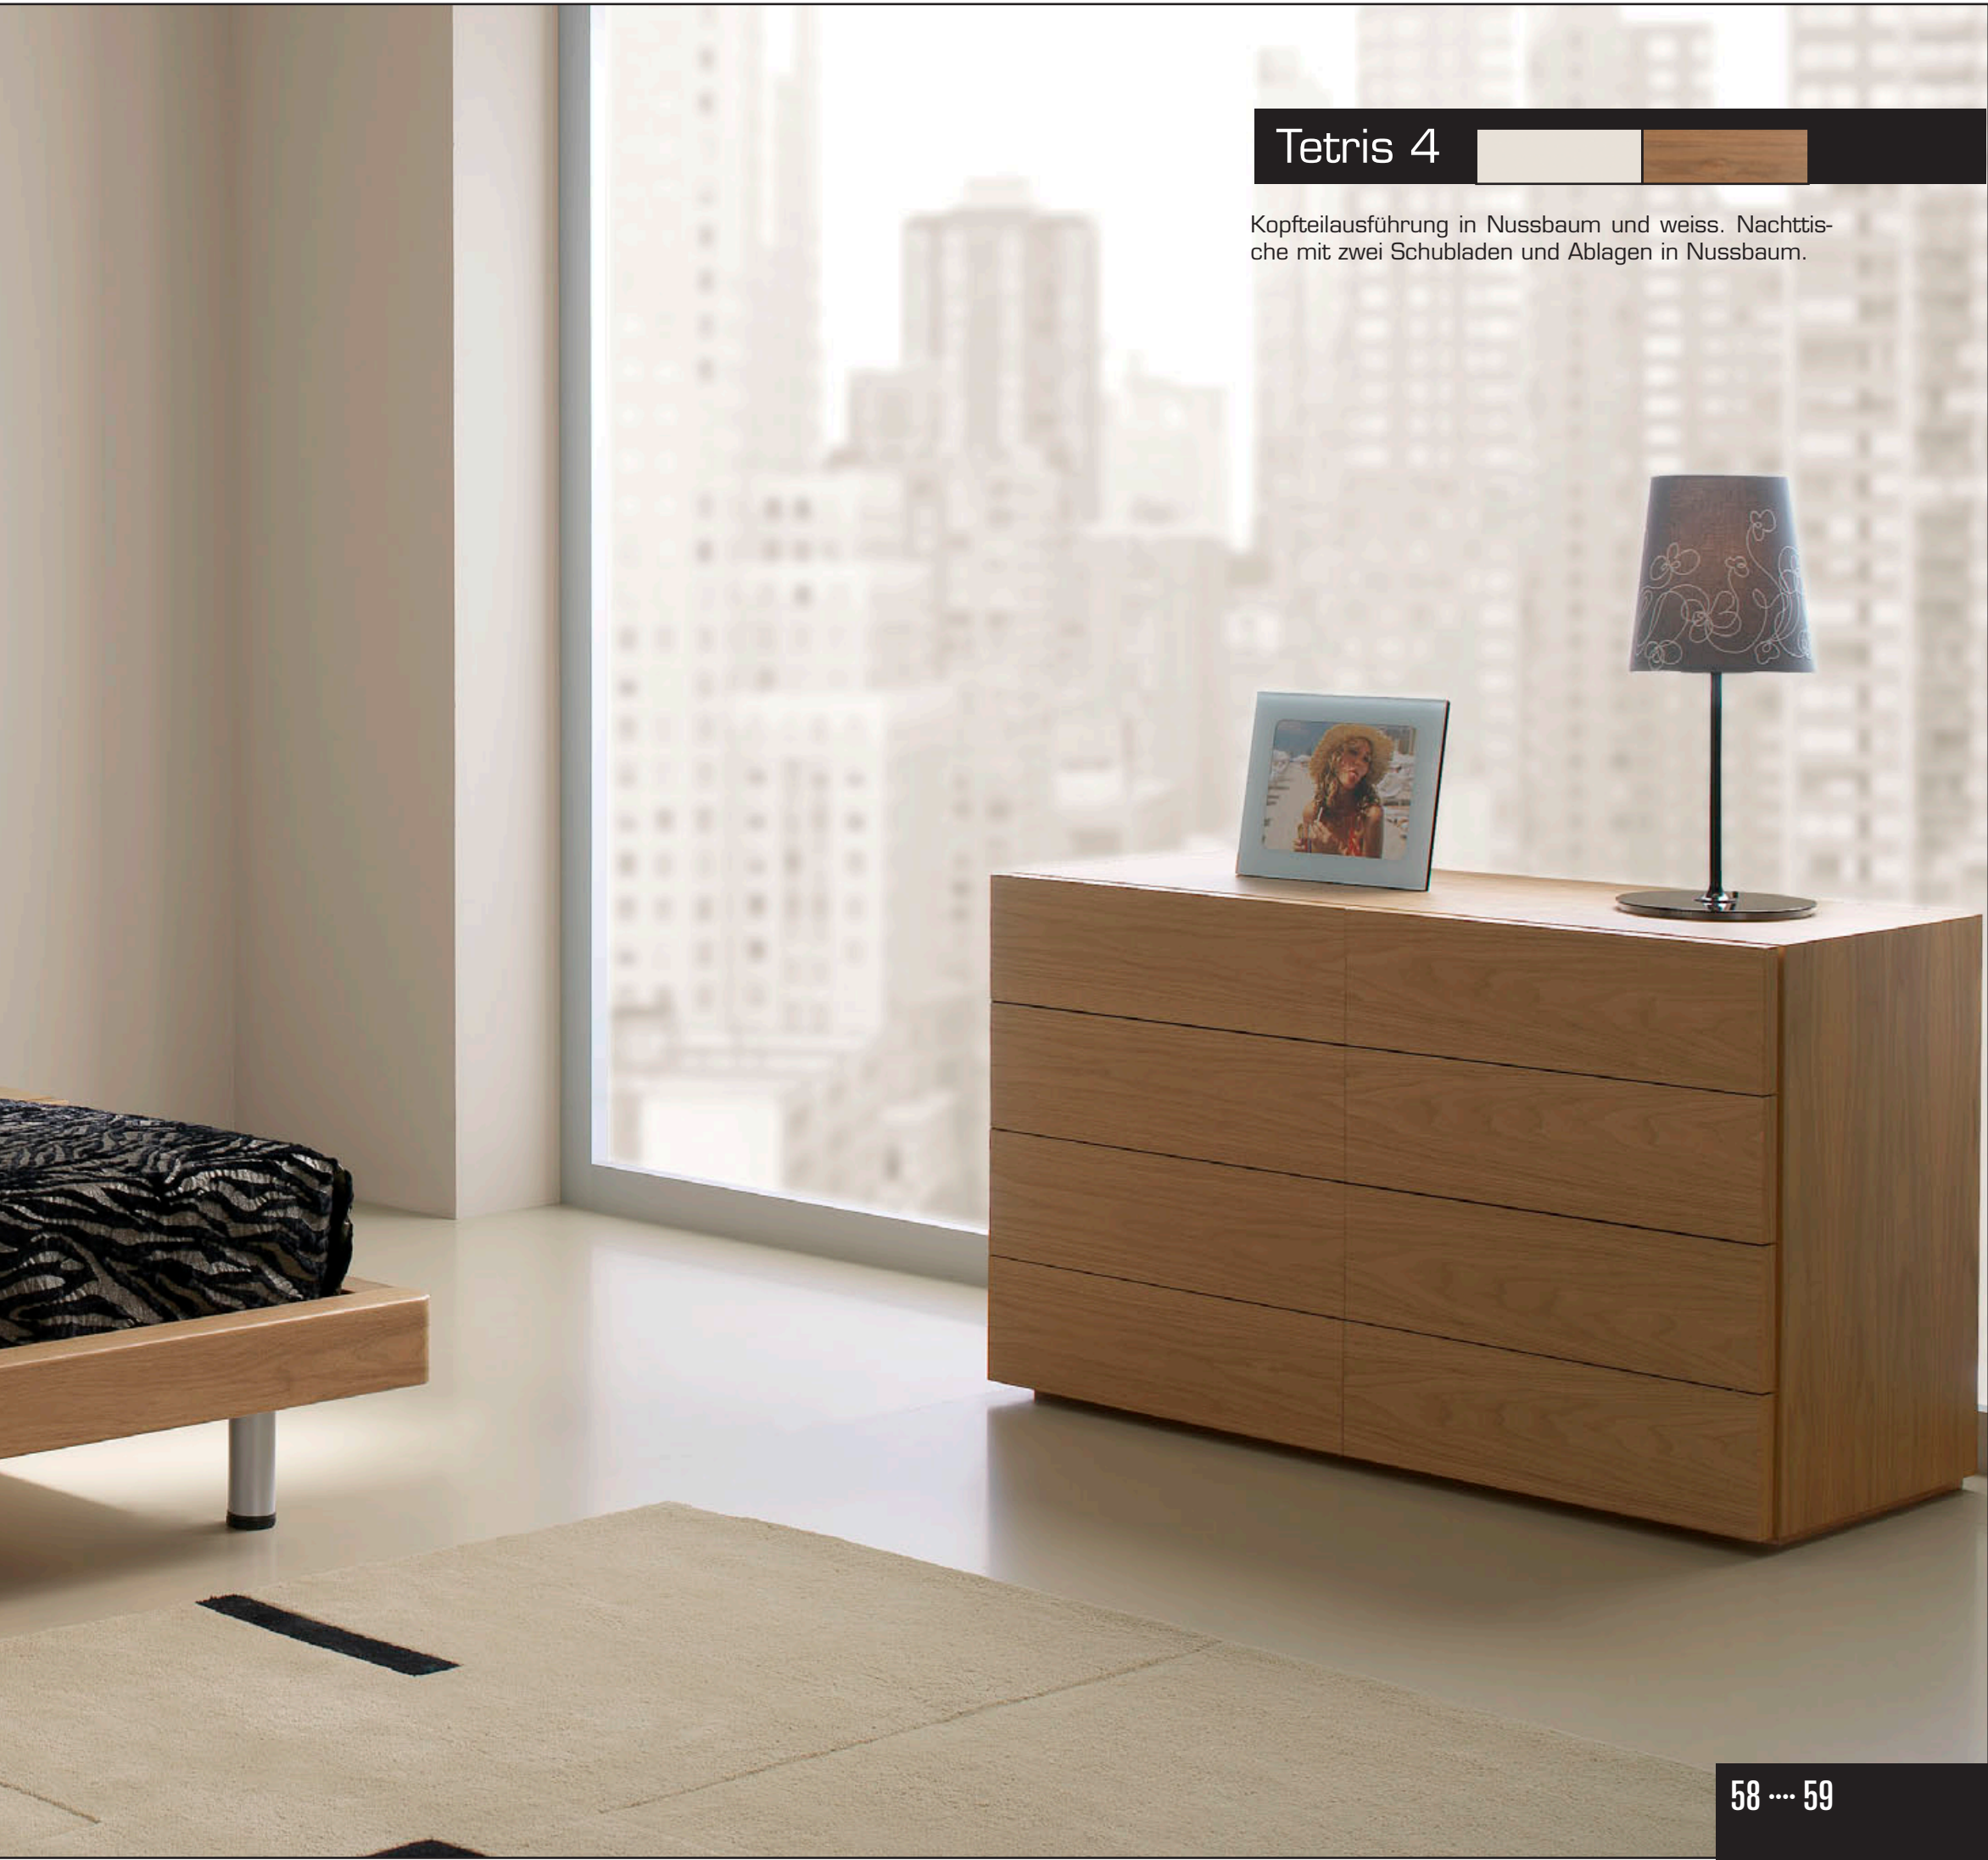

Tetris 4

Kopfteilausführung in Nussbaum und weiss. Nachttische mit zwei Schubladen und Ablagen in Nussbaum.