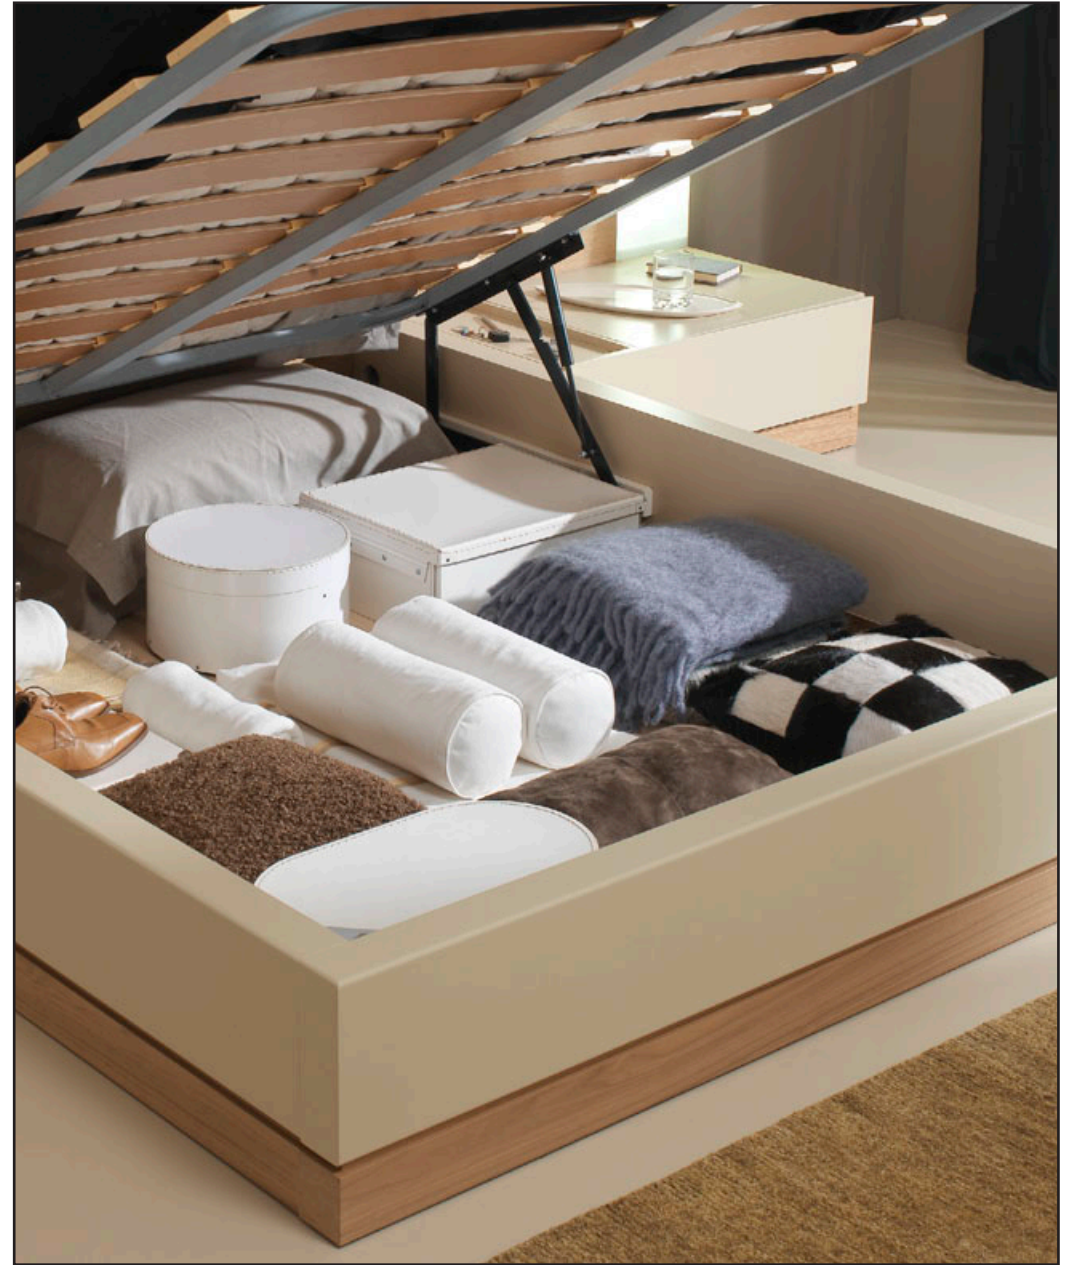

metro

Metro 1

Kopfteilausführung in weiss und grau.
Nachtische in weiss und grau gelackt. Integrierte
Beleuchtungseinheit im Kopfteil.

Weiches Licht, durch das Kopfteil ausgestrahlt, füllt den Wohnraum mit Harmonie.

Kopfteilausführung in Nussbaum und beige. Nachttische mit einer Schublade in beige. Integrierte Beleuchtungseinheit im Kopfteil.

Integrierte Ablage im Nachttisch..

Ein komfortabler und praktischer Bettrahmen in zwei Teilen, ermöglicht viel Stauraum. Schöne Hölzer und feinste Lacke formen sich zu einem avantgardistischem Schlafzimmer zusammen

Metro

Schöne Hölzer und feinste Lacke formen sich zu einem avantgardistischem Schlafzimmer zusammen.

Metro 3

Kopfteilausführung in Koala. Nachttische mit einer Schublade in Koala. Integrierte Beleuchtungseinheit im Kopfteil. Bettrahmen mit Staufach.