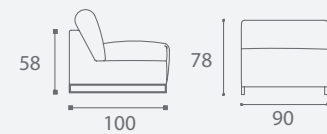

logic

look

meeting point

punto

shoko

soft

stil

tes mini