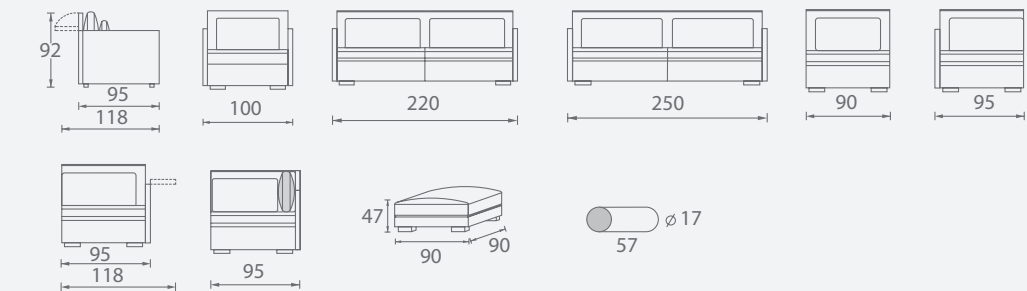

logic

look

meeting point

punto

shoko

soft

stil

tes mini