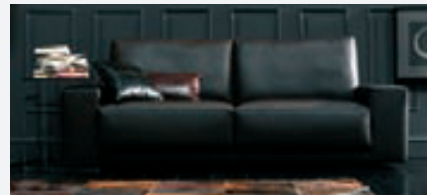

logic

look

meeting point

punto

shoko

soft

stil

tes mini