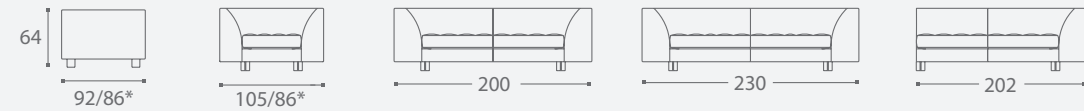

logic

look

meeting point

punto

shoko

soft

stil

tes mini