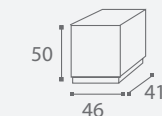

Puffs y banquetas Poufs and footstools

luca