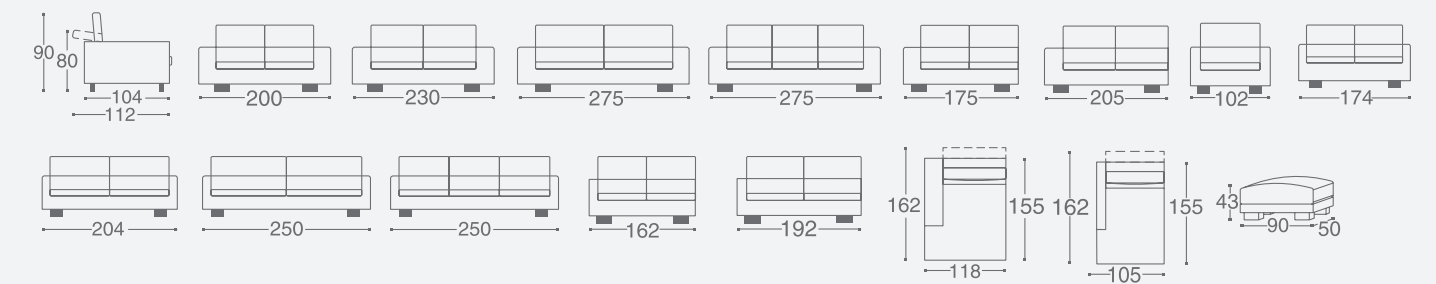

logic

look

meeting point

punto

shoko

soft

stil

tes mini