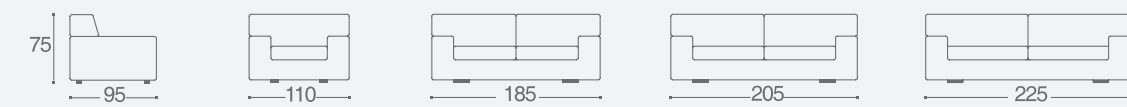

logic

look

meeting point

punto

shoko

soft

stil

tes mini