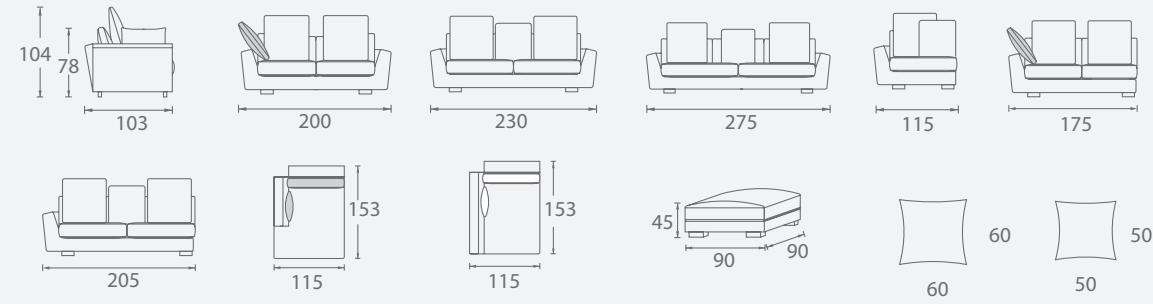

logic

look

meeting point

punto

shoko

soft

stil

tes mini