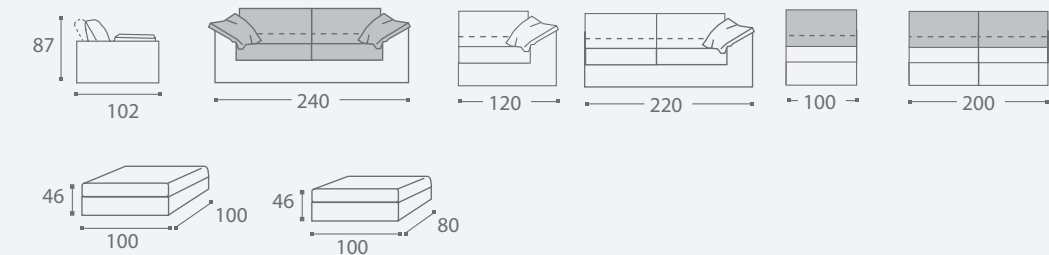

logic

look

meeting point

punto

shoko

soft

stil

tes mini