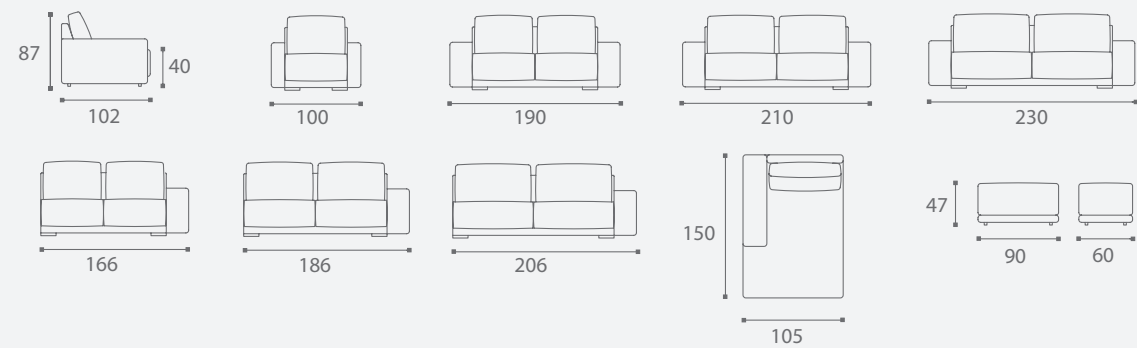

logic

look

meeting point

punto

shoko

soft

stil

tes mini