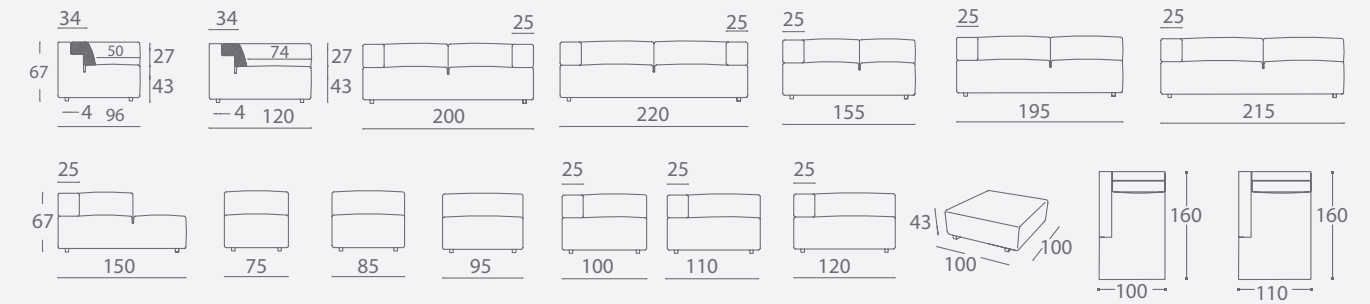

Puffs y banquetas Poufs and footstools