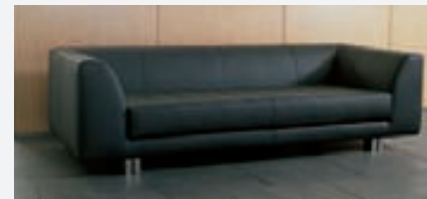

logic

look

meeting point

punto

shoko

soft

stil

tes mini