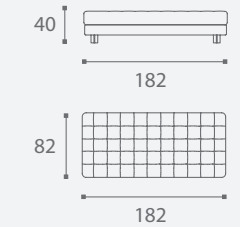

stil banqueta