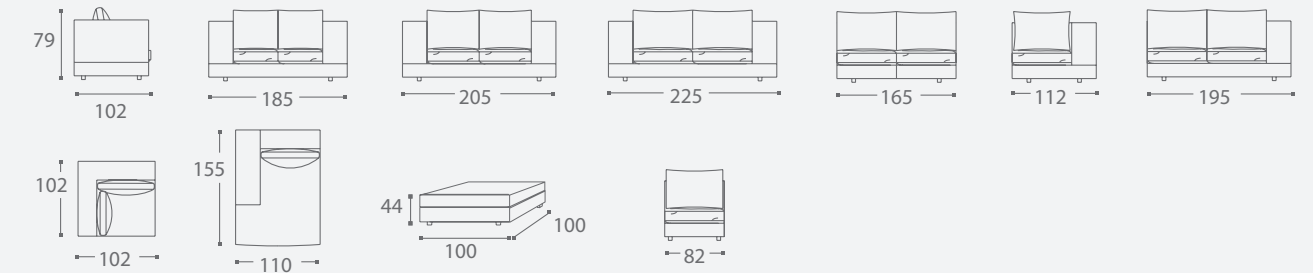

Puffs y banquetas Poufs and footstools