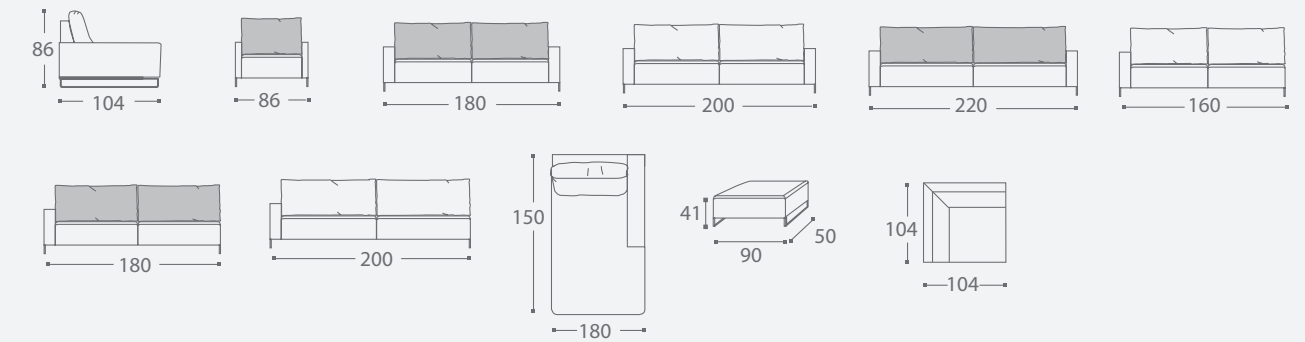

logic

look

meeting point

punto

shoko

soft

stil

tes mini