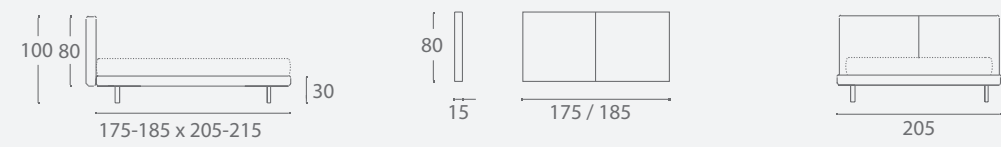

Camas Beds

alicia