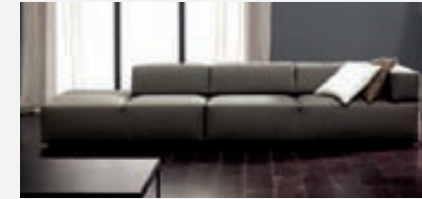

toc

Puffs y banquetas Poufs and footstools