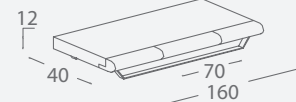

blocs

door

giro

logia

norma

yen

Coffee tables

charlie