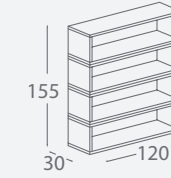

blocs

door

giro

logia

norma

yen

Coffee tables

charlie