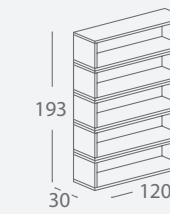

blocs

door

giro

logia

norma

yen

Coffee tables

charlie