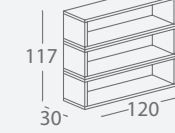

blocs

door

giro

logia

norma

yen

Coffee tables

charlie