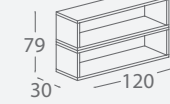

blocs

door

giro

logia

norma

yen

Coffee tables

charlie