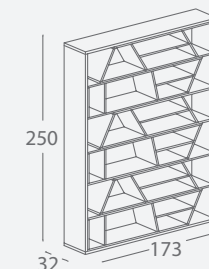

blocs

door

giro

logia

norma

yen

Coffee tables

charlie