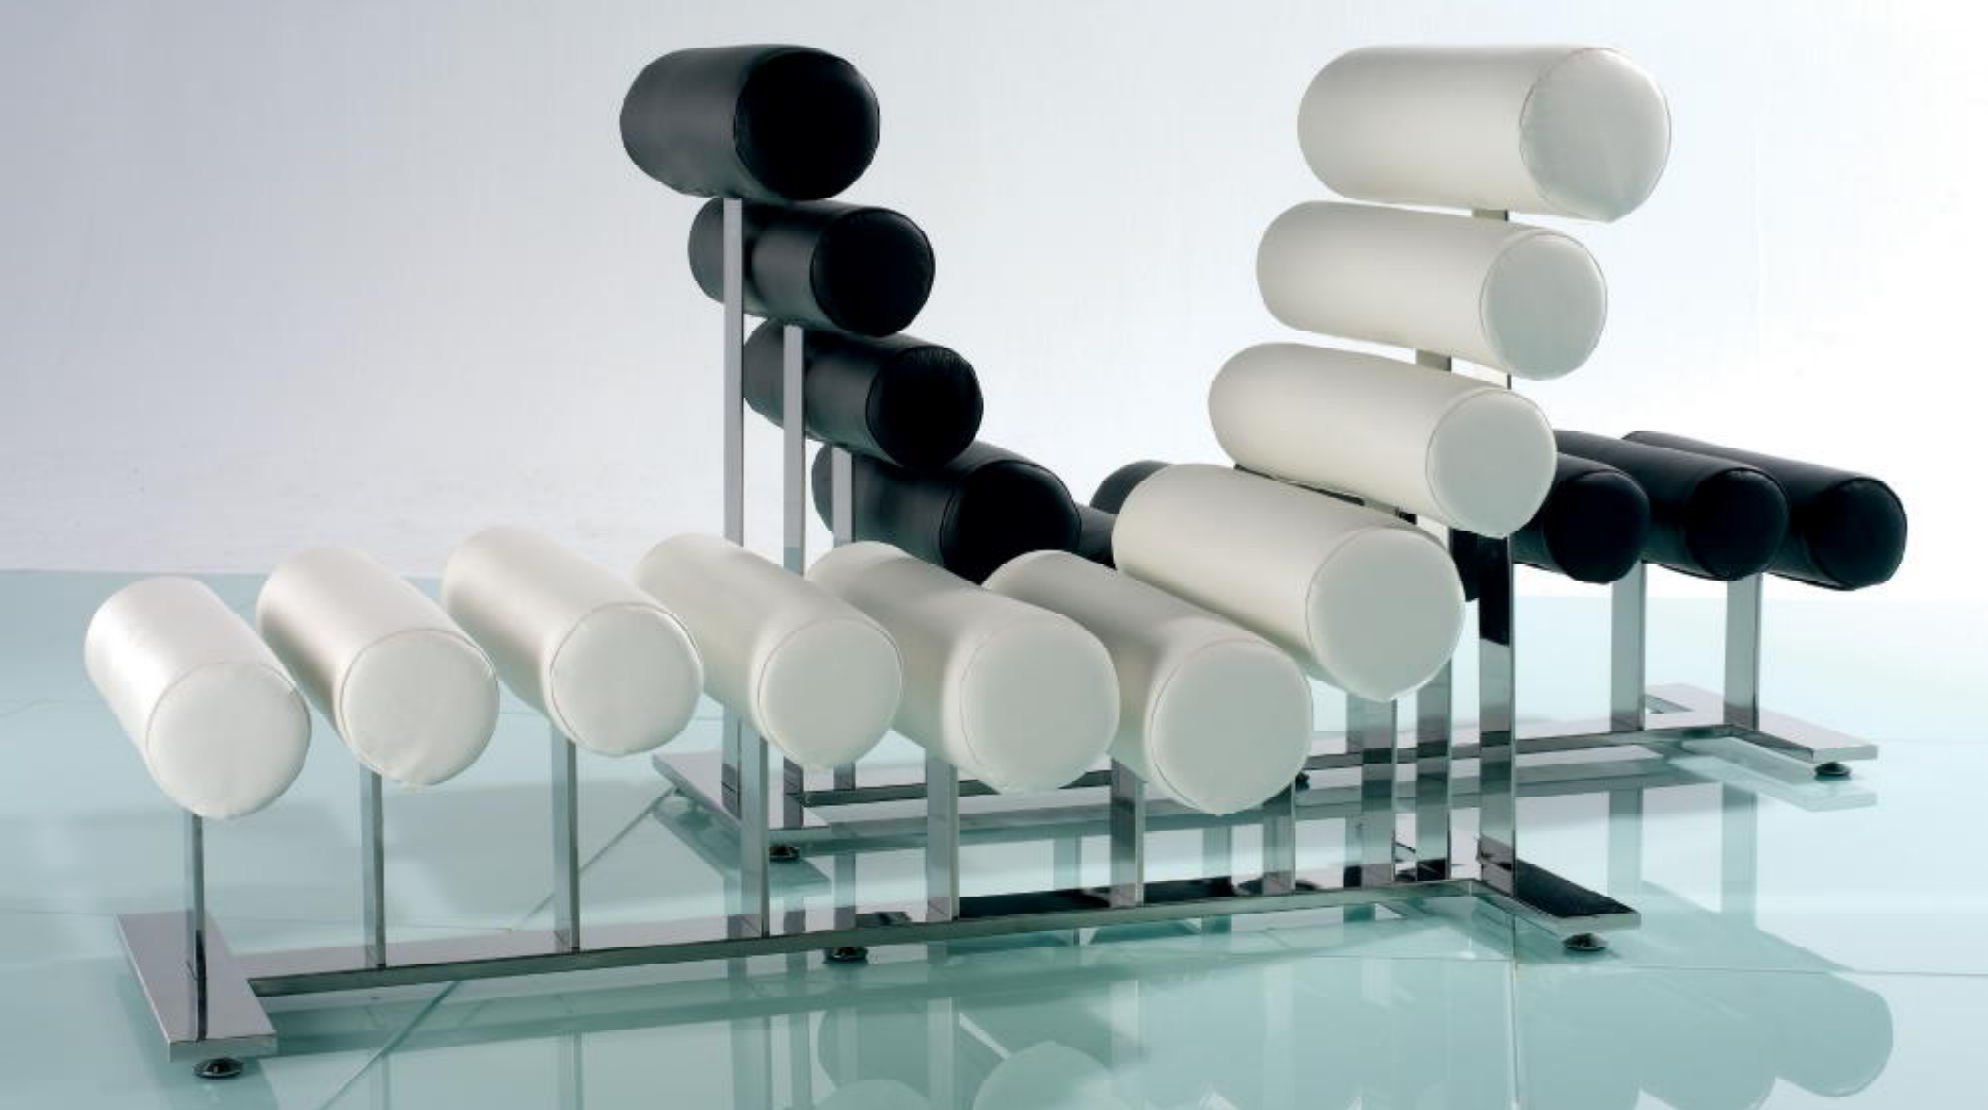

nomi

1º PREMIO DISEÑO DEL MUEBLE YECLA '05
1st PRIZE OF DESIGN YECLA '05

REF.

908CH