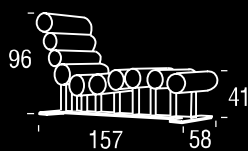

nomi

1º PREMIO DISEÑO DEL MUEBLE YECLA '05
1st PRIZE OF DESIGN YECLA '05

REF.

908CH