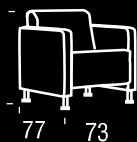

1. LASE (69 cm). S 5 \_ 280

vina design: Eduardo Climent

REF. 904BU

9042P

904BG

PATAS / LEGS / PIEDS / PIEDINI /  
НОЖКИ

p-3

p-15