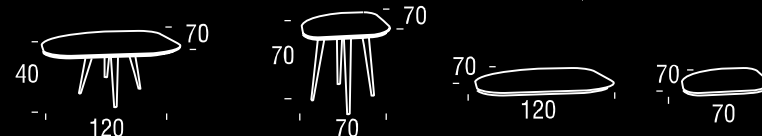

alo _ design: Frajumar

CRISTAL PINTADO / PAINTED CRYSTAL / CRISTAL PINTO / VETRO DIPINTO / КРАШЕНОЕ СТЕКЛО