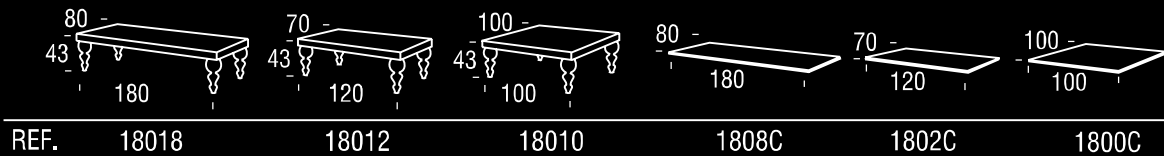

	REF	PUNTOS / POINTS / POINTS / PUNTI / ПУНКТАХ
1. TIP CRYSTAL (120 x 70 cm).	180C2	159
2. TIP CRYSTAL (100 x 100 cm).	180C0	166

tip\_ design: Frajumar

CRISTAL PINTADO / PAINTED CRYSTAL / CRISTAL PINT /  
VETRO DIPINTO / КРАШЕНОЕ СТЕКЛО