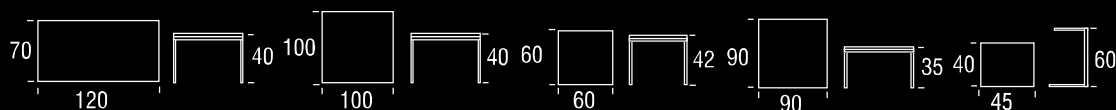

gib _ design: Frajumar

REF. 18070 18010 18060 18090 18040

ACABADOS / FINISHES / FINITIONS / RIVESTIMENTI / ОТДЕЛКА

Cristal blanco White crystal Cristal blanc Vetro bianco БЕЛОЕ СТЕКЛО	Cristal rojo Red crystal Cristal rouge Vetro rosso КРАСНОЕ СТЕКЛО	Cerezo Cherry Merisier Cilegio ЧЕРЕШНЯ
Cristal naranja Orange crystal Cristal orange Vetro arancione ОРАНЖЕВОЕ СТЕКЛО	Cristal negro Black crystal Cristal noir Vetro nero ЧЕРНОЕ СТЕКЛО	Roble Oak Chêne Rovere ДУБ
Cristal chocolate Chocolate crystal Cristal chocolat / Vetro cioccolato СТЕКЛО ШОКОЛАДНОГО ЦВЕТА	Wengue БЕНГЕ	Ébano Ebony Ebène ЭБЕНОВОЕ ДЕРЕВО

REF PUNTOS / POINTS / POINTS / PUNTI / ПУНКТАХ

1. GIB (120 x 70 cm).	18070	150
2. GIB (100 x 100 cm).	18010	155
3. GIB (60 x 60 cm.)	18060	120
4. GIB (90 x 90 cm.)	18090	155
5. GIB (40 x 45 cm.)	18040	110