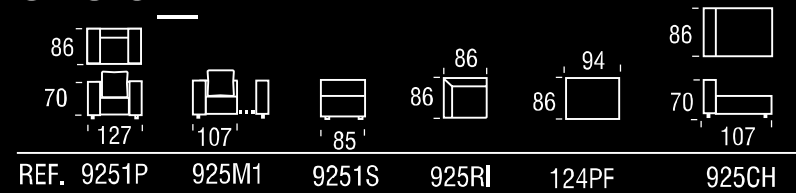

croe

OBSERVACIONES / OBSERVATIONS / OBSERVATIONS / OSSERVAZIONI / ПРИМЕЧАНИЕ

Modelo modular. Incluye dos **almohadas respaldo** por sofá y uno por módulo y sillón (65x65) de fibra 100% poliéster.

Modular model that includes two **back pillows** per sofa and one per module and armchair (65x65) of fibre 100% polyester.

Modèle modulaire: comprend deux **coussins dossier** par canapé et un par module et fauteuil (65 x 65) de fibre 100% polyester.

Modello modulare; include 2 **cuscini** 100% fibra di poliester(65x65) per sofá e 1 per modulo o poltrona.

Примечание: модели включают два квадратных модуля на диван и один на модуль, а также сиденье (65*65), 100% фиброволокно.

PHOTO (s... _ ....)

SERIE TELA_PUNTOS / FABRIC SERIES_POINTS /
SÉRIE TISSUS_POINTS / SERIE TELE_PUNTI /
СЕРИЯ ТКАНИ_ПУНКТАХ

	REF.	SERIE 1 / SERIE 1 / SERIE 1 / SERIE 1 / СЕРИЯ 1	
1. CROE (107 cm)	925M1	130	s 3 _ 169
2. SEMA (94 cm)	124PF	86	s 3 _ 103
3. TRAY (40 x 84 cm)	124BA		40
4. CROE (85 cm)	9251S	96	s 3 _ 113
5. CROE (86 cm)	925RI	130	s 3 _ 169
6. CROE (86 cm)	925CH	130	s 3 _ 169
7. TIP CRYSTAL (120x70 cm)	180C2		159