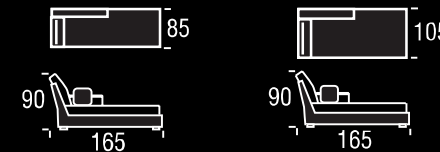

PATAS / LEGS / PIEDS / PIEDINI /
НОЖКИ