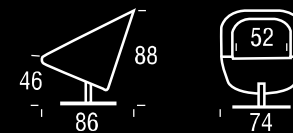

REF. 913BU

SERIE 1 / SERIE 1/
SÉRIE 1 / SERIE 1/
СЕРИЯ 1

1. OFRE (74 x 86 cm).

REF.

913BU 185

PHOTO (s ... _ ....)

SERIE TELA_ PUNTOS / FABRIC SERIES_ POINTS /
SÉRIE TISSUS_ POINTS / SERIE TELE_ PUNTI /
СЕРИЯ ТКАНИ_ ПУНКТАХ

1. OFRE (74 X 86 cm).

s especial _ 311