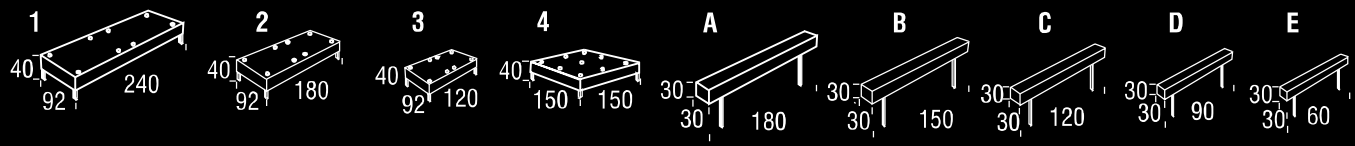

tetra

REF. 924B4 924B3 924B2 924B1 924R4 924R3 924R2 924R1 924R0