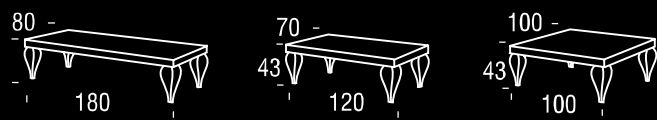

REF. 82218   82212   82210

CRISTAL PINTADO / PAINTED CRYSTAL / CRISTAL PINT /
VETRO DIPINTO / КРАШЕНОЕ СТЕКЛО