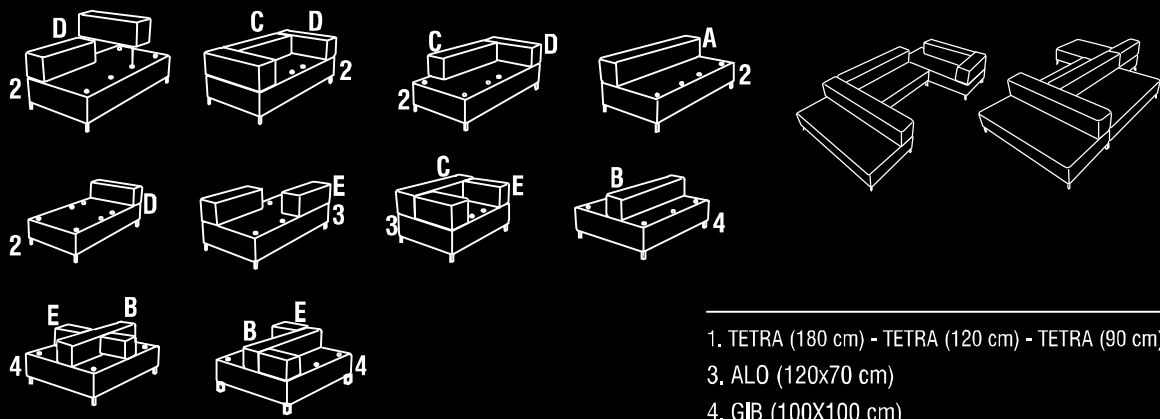

tetra

REF. 924B4 924B3 924B2 924B1 924R4 924R3 924R2 924R1 924R0

PATAS / LEGS / PIEDS /
PIEDINI / НОЖКИ

REF. SERIE 1 / SERIE 1 / SÉRIE 1 /
SERIE 1 / СЕРИЯ 1

1. TETRA (180 cm) - TETRA (120 cm) - TETRA (90 cm)	924B3 - 924R2 - 924R1	155 - 64 - 57
3. ALO (120x70 cm)	823CE	
4. GIB (100X100 cm)	18010	

PHOTO (s ... _ ....)
SERIE TELA_PUNTOS / FABRIC SERIES_POINTS /
SERIE TISSUS_POINTS / SERIE TELE_PUNTI /
СЕРИЯ ТКАНИ_ПУНКТАХ
233 - 106 - 91
127
155