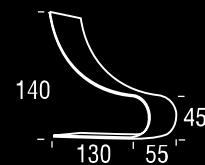

REF.

9011P

901C0