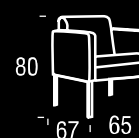

REF.	905BU	905BP

REF.	SERIE 1 / SERIE 1 / SÉRIE 1 / SERIE 1 / СЕРИЯ 1
1. BONY (67 x 65 cm).	905BU 152

PHOTO (s ... _ ....)

SERIE TELA_ PUNTOS / FABRIC SERIES_ POINTS /
SERIE TISSUS_ POINTS / SERIE TELE_ PUNTI /
СЕРИЯ ТКАНИ_ ПУНКТАХ

1. BONY (67 x 65 cm).	s 5 _ 196