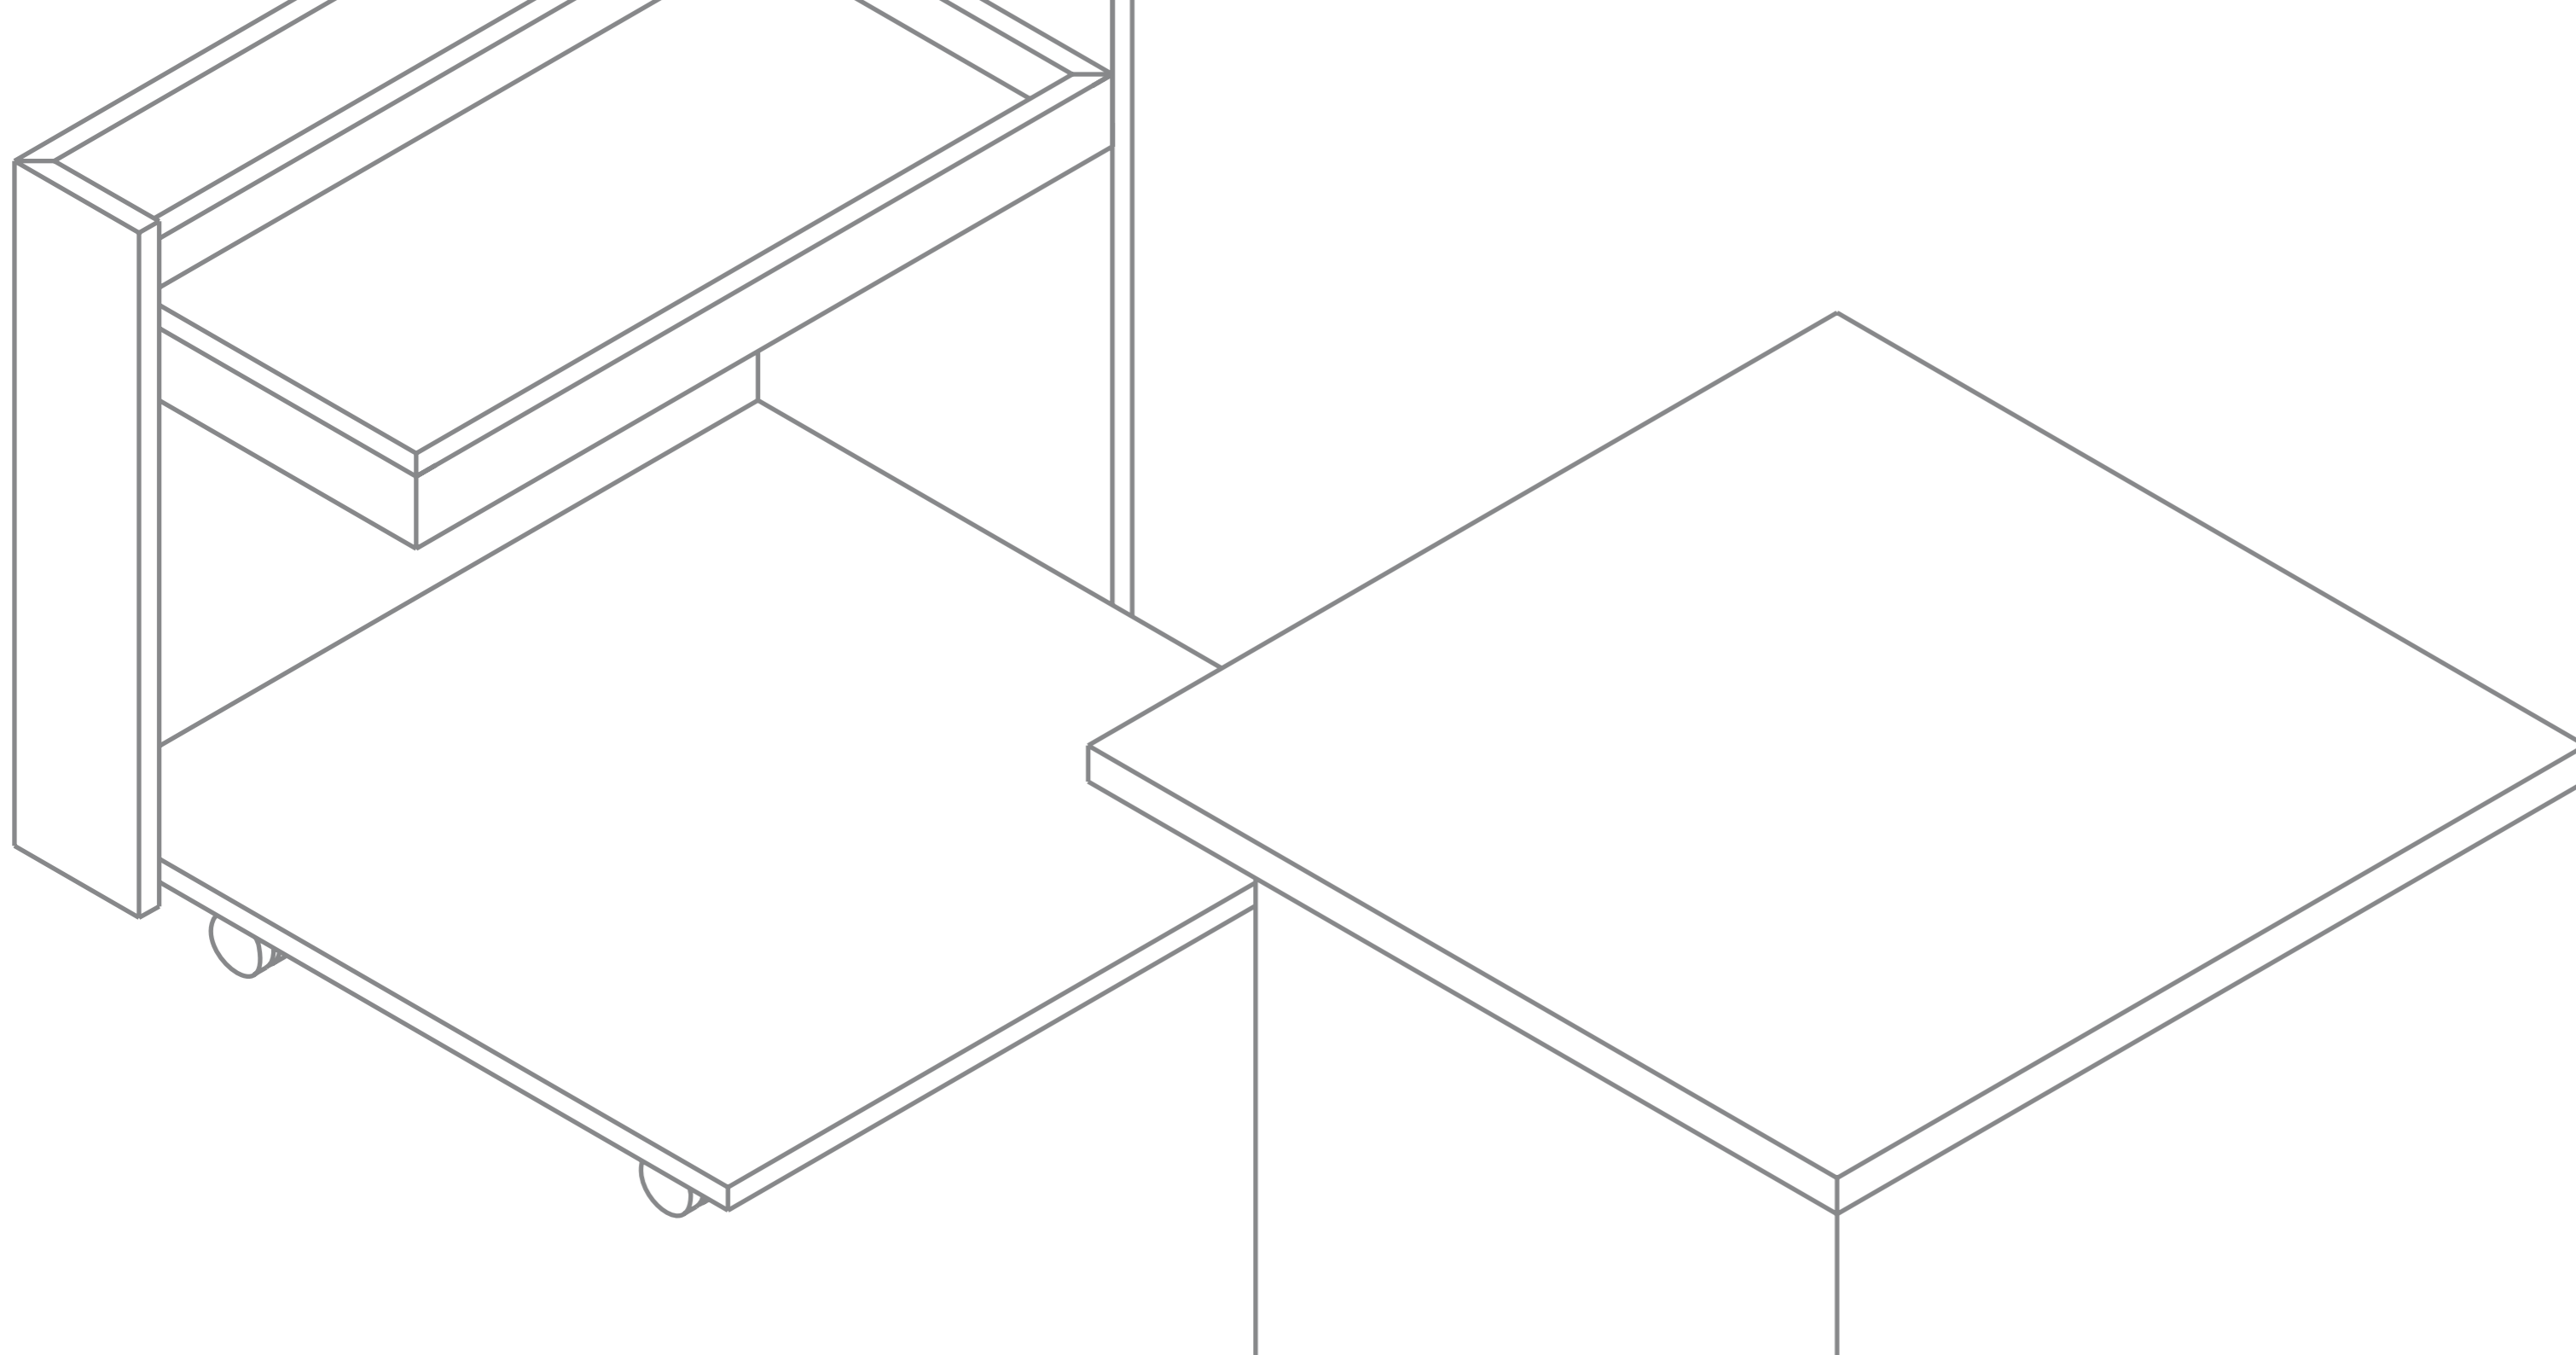

# LINEAR

DESIGN BY ANGEL MARTI

mini **BAR**

VARIANTEN

60 X 50 X 50 CM

AUSFÜHRUNGEN

ECHTHOLZFURNIERE

F01 F02 F03 F04 F05 F06