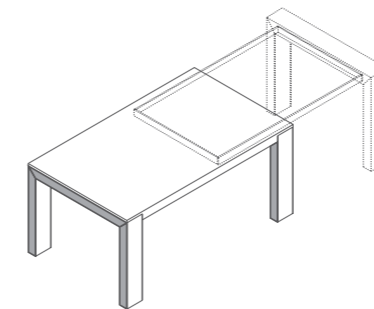

## VARIANTEN

160 / 222 X 95 X 74 CM

ALUMINIUMWANGEN AND DEN STANDBEINEN  
EINSEITIG AUSZIEHBAR