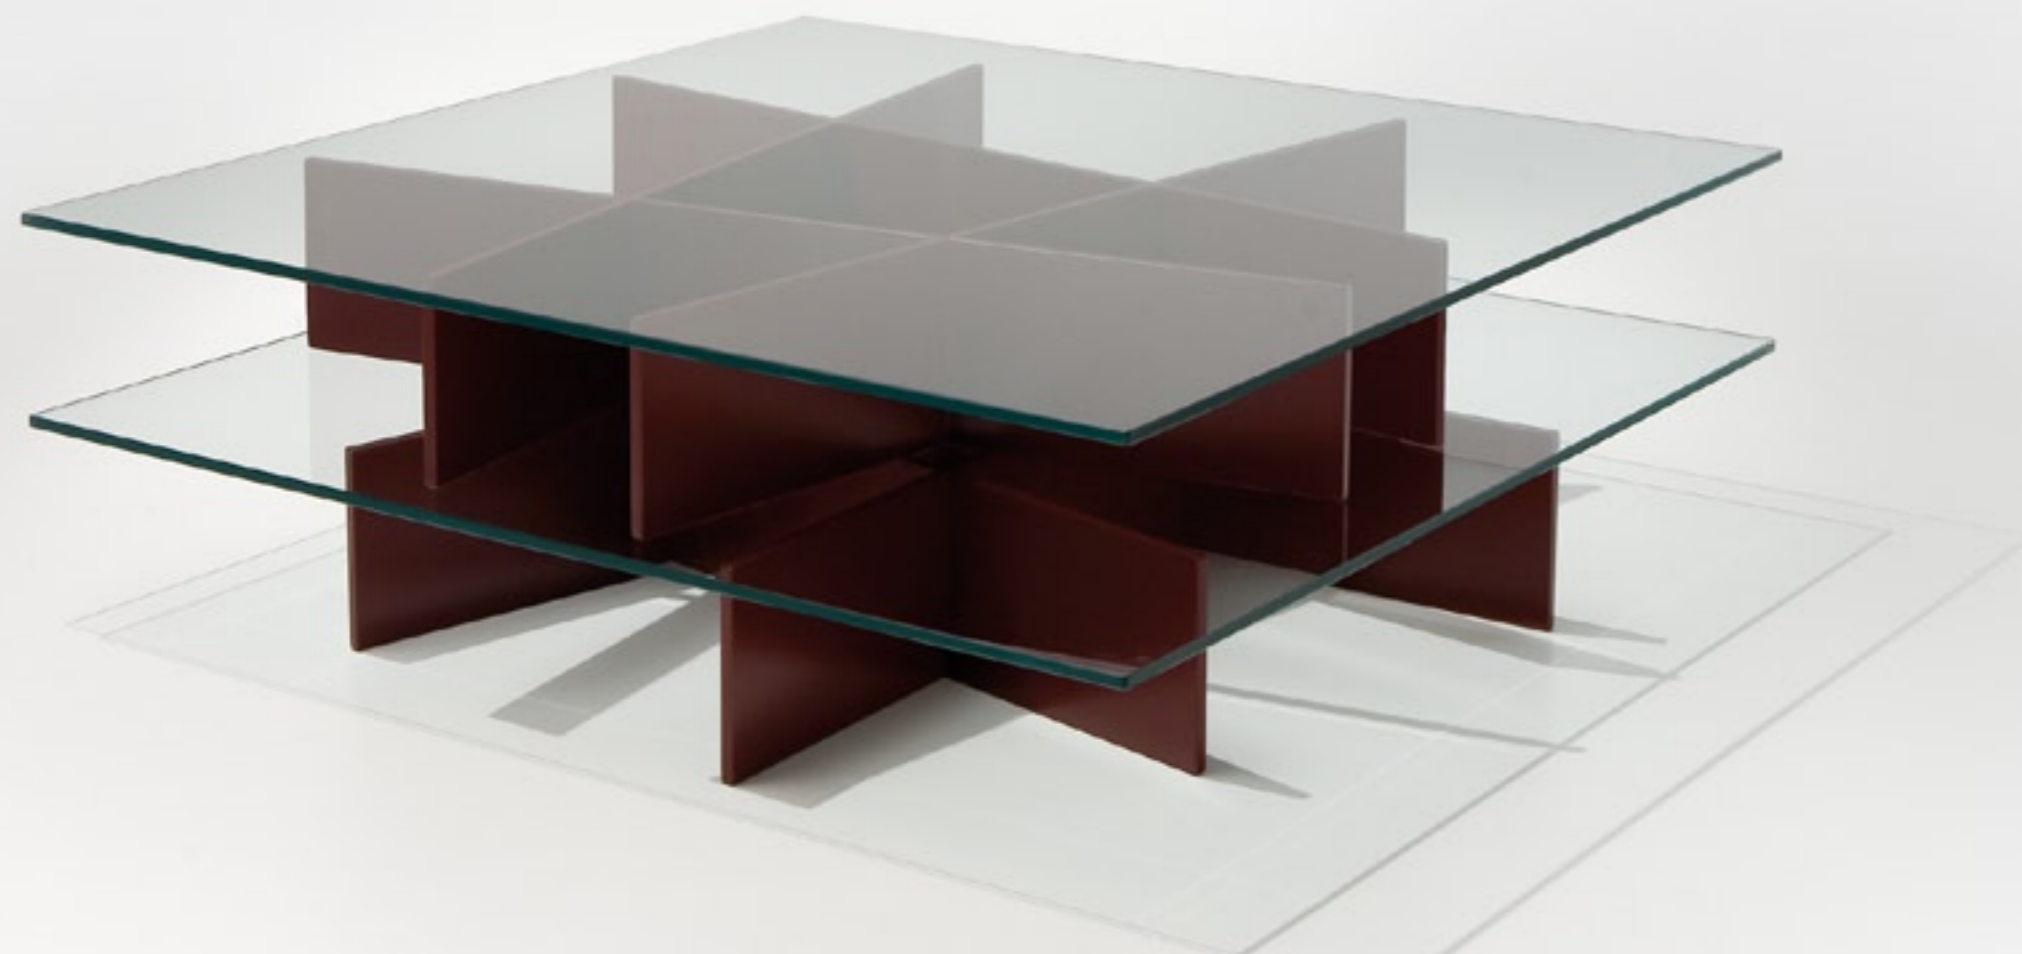

### ECHTHOLZFURNIERE

F01 F02 F03 F04 F05 F06

### LACKE

L01 L02 L03 L04 L05 L06 L07 L08 L09 L10 L11 L12

VARIANTEN

100 X 100 X 16 CM  
100 X 100 X 30 CM

120 X 70 X 16 CM  
120 X 70 X 30 CM

10 MM STARKE KLARGLASPLATTE

**PLAMAR**  
DESIGN BY MIGUEL HERRANZ