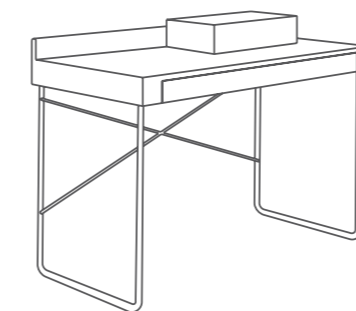

### LACKE

L01 L02 L03 L04 L05 L06 L07 L08 L09 L10 L11 L12

FUNCTIONAL **CONSOLES**

VARIANTEN

115 X 62 X 90 CM