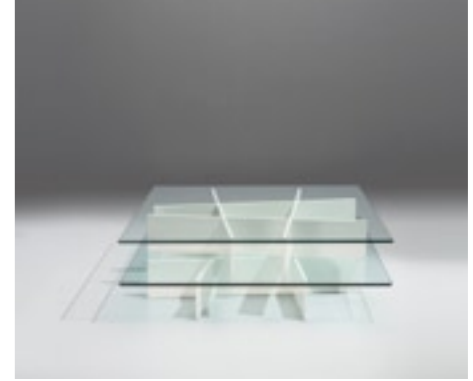

### ECHTHOLZFURNIERE

F01 F02 F03 F04 F05 F06

### LACKE

L01 L02 L03 L04 L05 L06 L07 L08 L09 L10 L11 L12

VARIANTEN

100 X 100 X 16 CM  
100 X 100 X 30 CM

120 X 70 X 16 CM  
120 X 70 X 30 CM

10 MM STARKE KLARGLASPLATTE

**PLAMAR**  
DESIGN BY MIGUEL HERRANZ