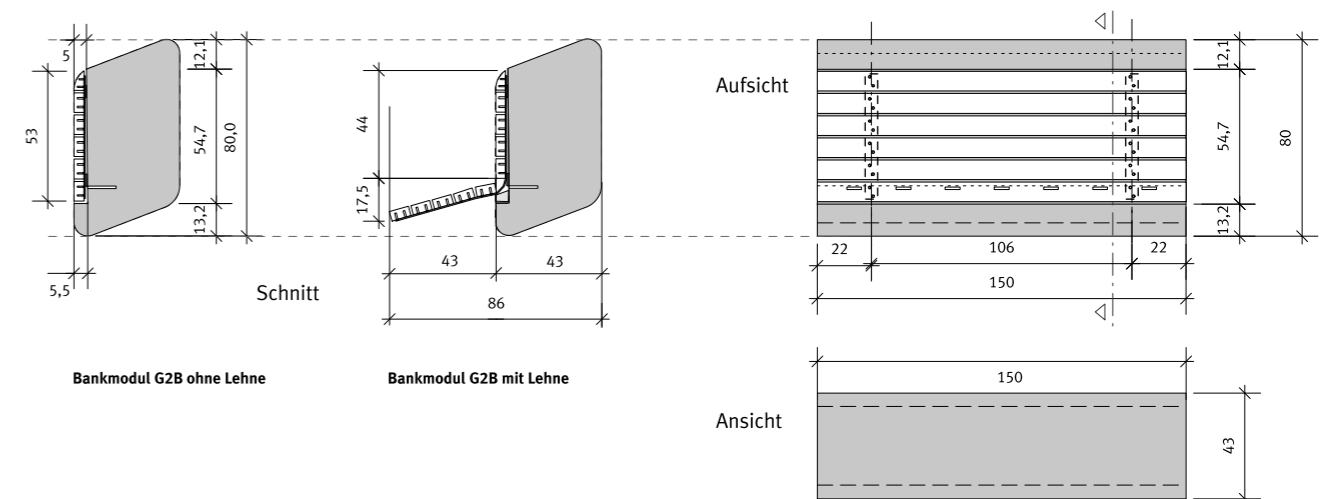

Serie_ARPA Bankmodule G2B Grundmodul