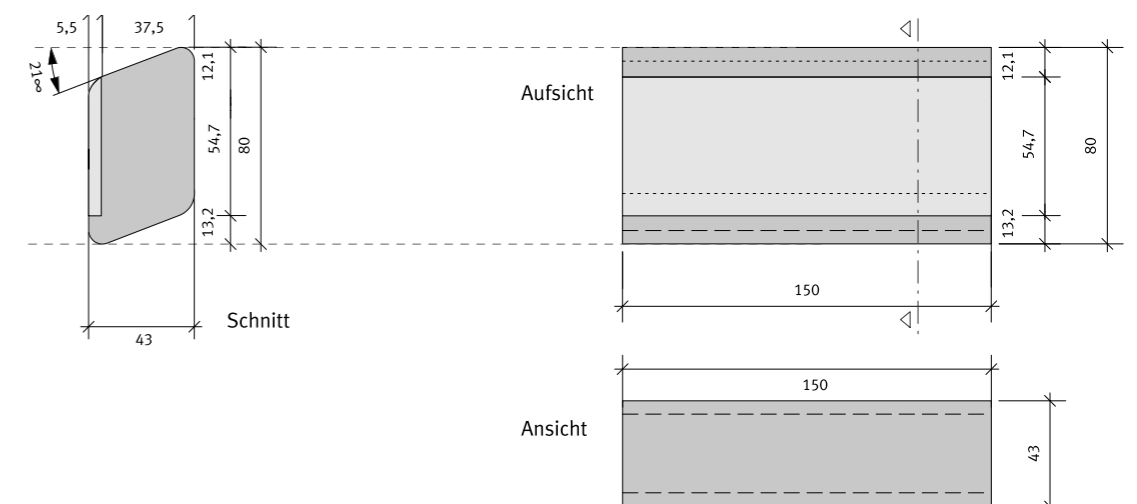

Serie_LOBA Bankmodule G2B Grundmodul