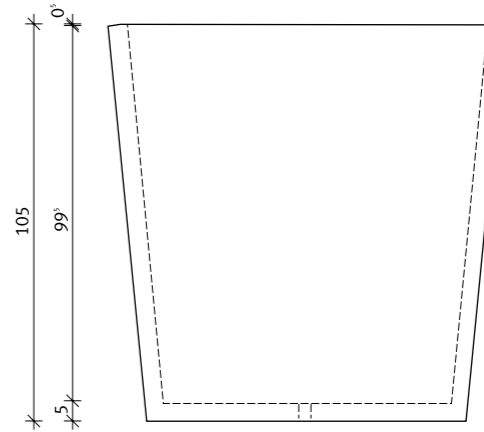

PATO

PLANT POTS

Serie _PATO Pflanztröge Maße/Modelle (Stand 05/2006)

Gestaltungsmöglichkeit mit hochwertigen, in die Matrix eingemischten, natürlichen Farbpigmenten.

Lieferbare Farben: