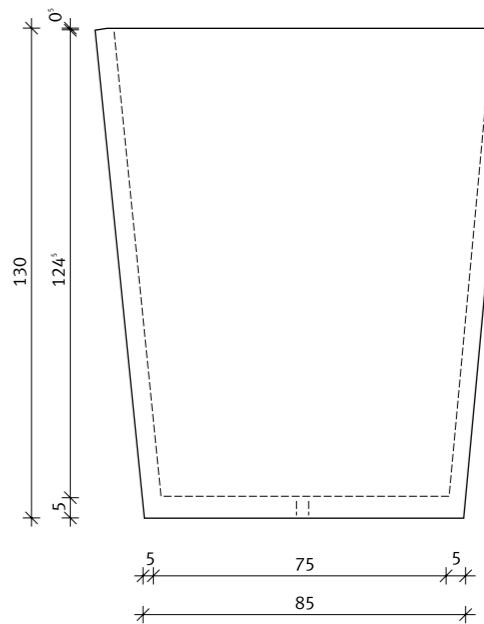

PATO

PLANT POTS

Serie _PATO Pflanztröge Maße/Modelle (Stand 05/2006)

Gestaltungsmöglichkeit mit hochwertigen, in die Matrix eingemischten, natürlichen Farbpigmenten.

Lieferbare Farben: