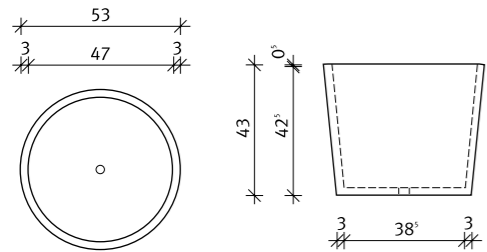

_PATO 01 Small niedrige Ausführung