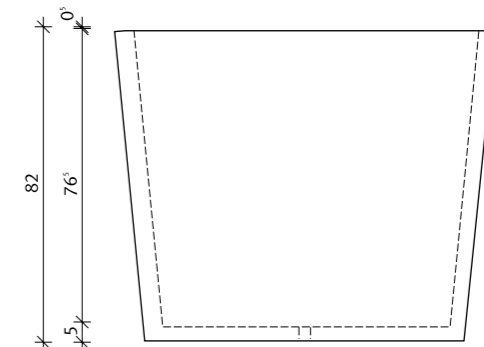

Draufsicht

_STONES 02 Länge 160 cm | Gewicht 350 kg

Draufsicht

_STONES 03 Länge 210 cm | Gewicht 500 kg

Draufsicht

PATO

PLANT POTS

PATO

PLANT POTS

Serie _PATO Pflanztröge Maße/Modelle (Stand 05/2006)

Gestaltungsmöglichkeit mit hochwertigen, in die Matrix eingemischten, natürlichen Farbpigmenten.

Lieferbare Farben:

_PATO 05 Large niedrige Ausführung