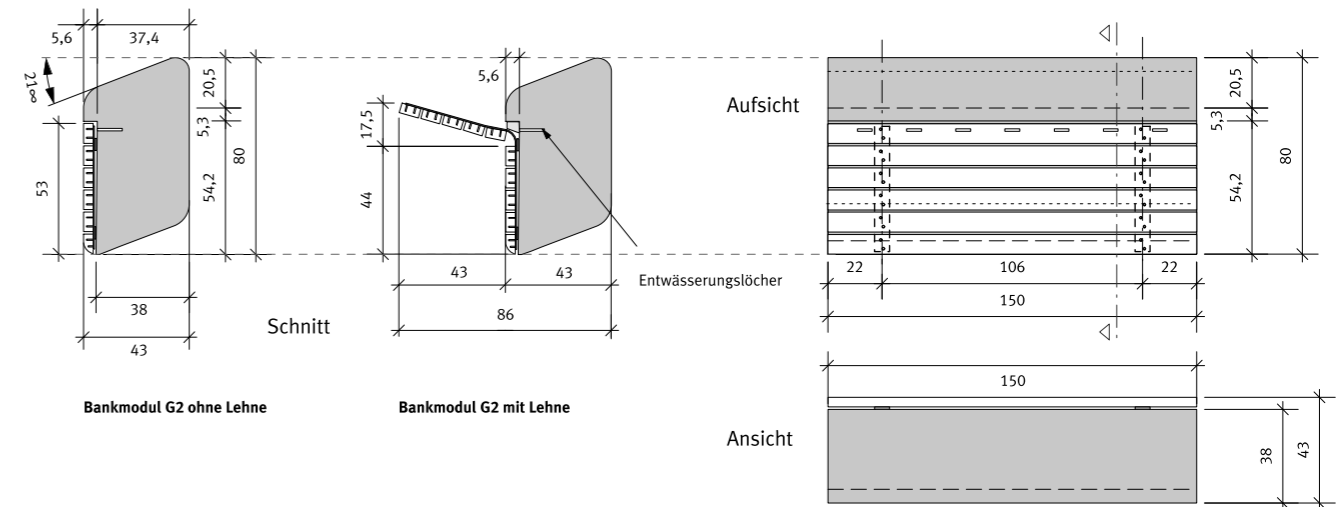

Serie_ARPA Bankmodule G2 Grundmodul