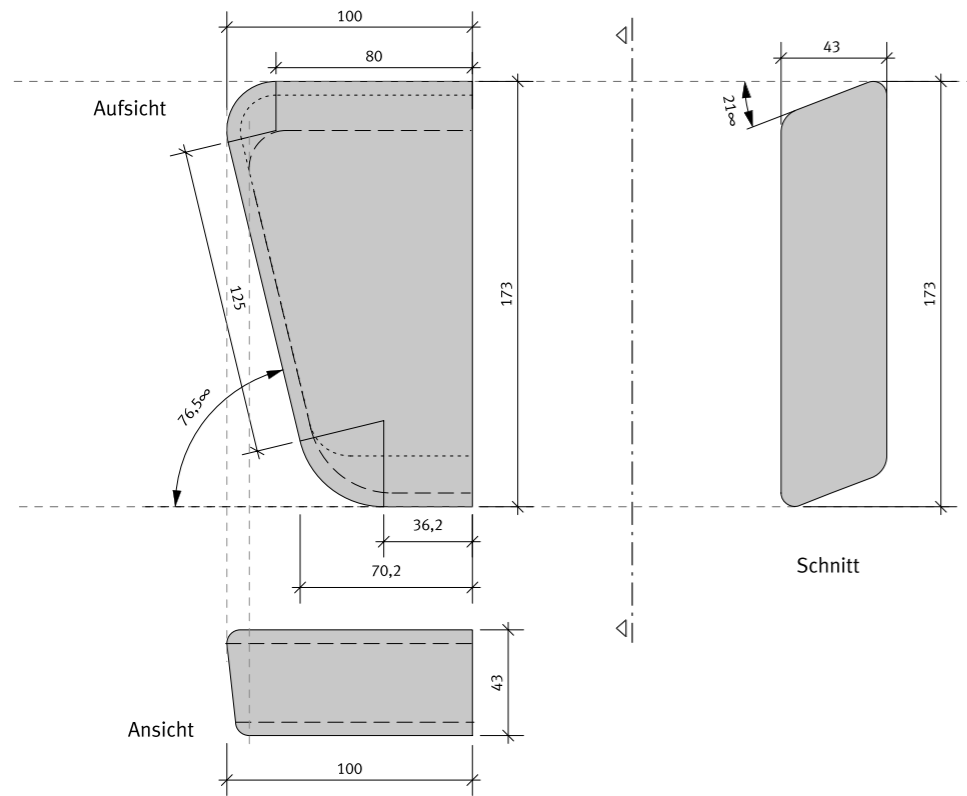

Serie_LOBA G5C Grundmodul Endstück