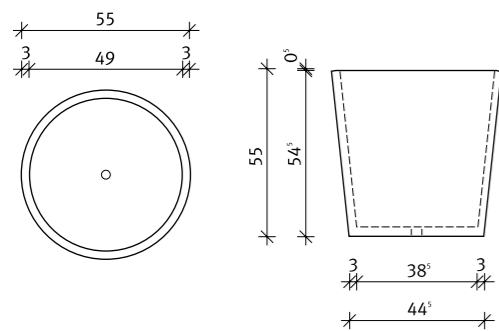

_PATO 02 Small hohe Ausführung