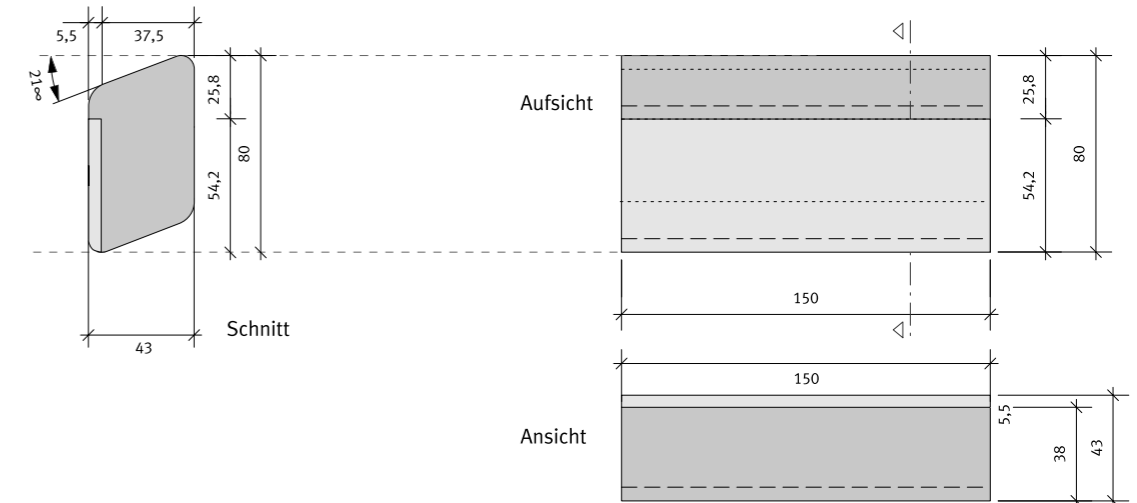

Serie_LOBA Bankmodule G2 Grundmodul