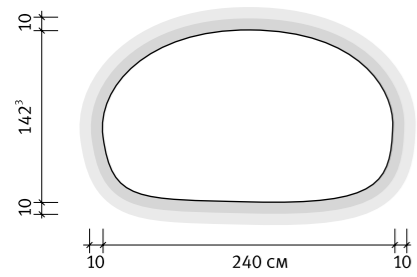

_ARPA Sitzbubble 02 DM 120 cm

Serie _ARPA Sitzbubbles Maße/Modelle (Stand 05/2006)

Gestaltungsmöglichkeit mit hochwertigen, in die Matrix eingemischten, natürlichen Farbpigmenten.

Lieferbare Farben:

_ARPA Sitzbubble 03 DM 160 cm

STONES
SEATING

_STONES Sitzelemente Maße/Modelle (Stand 09/2007)

Gestaltungsmöglichkeit mit hochwertigen, in die Matrix eingemischten, natürlichen Farbpigmenten.

Lieferbare Farben:

_STONES 01 Länge 240 cm | Gewicht 640 kg

Draufsicht

_STONES 02 Länge 160 cm | Gewicht 350 kg

Draufsicht

_STONES 03 Länge 210 cm | Gewicht 500 kg

Draufsicht

PATO

PLANT POTS

PATO