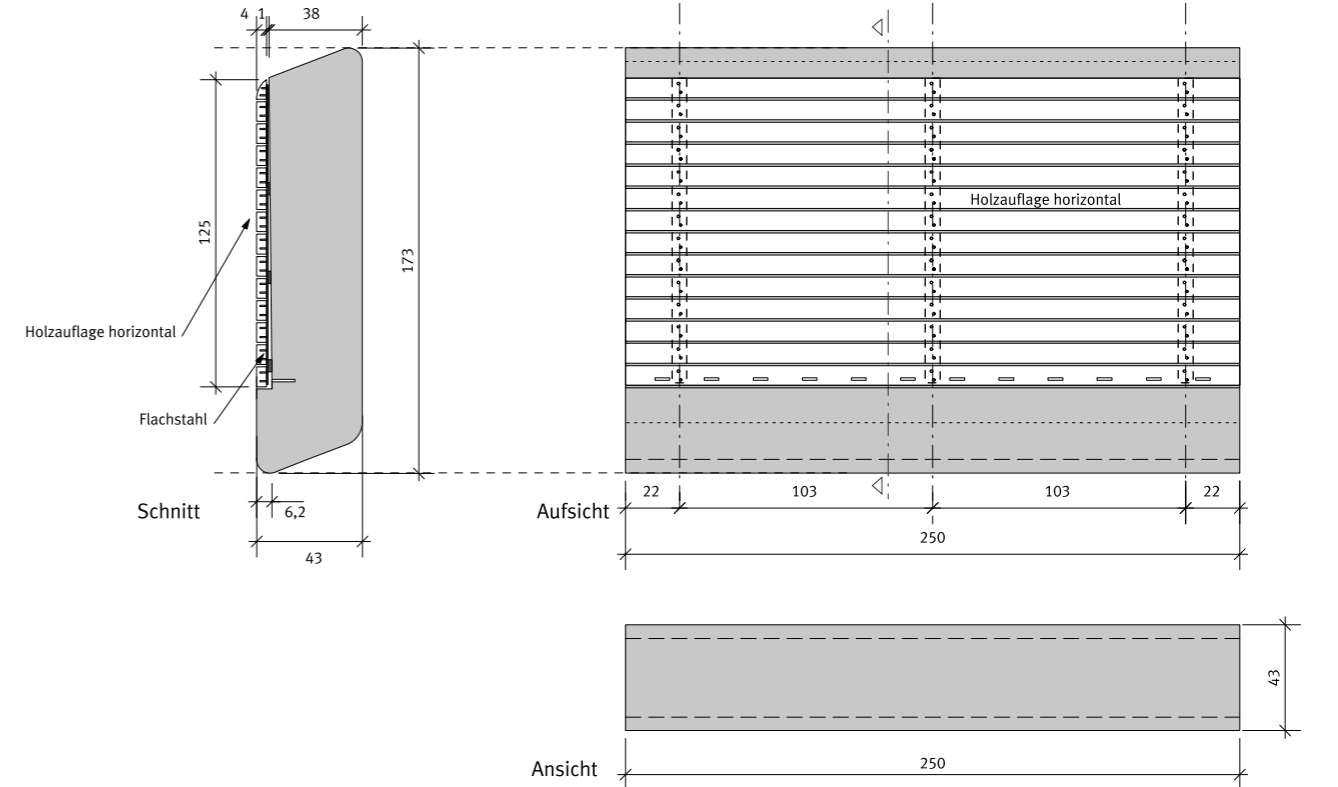

Serie_ARPA Bankmodule G4B Grundmodul