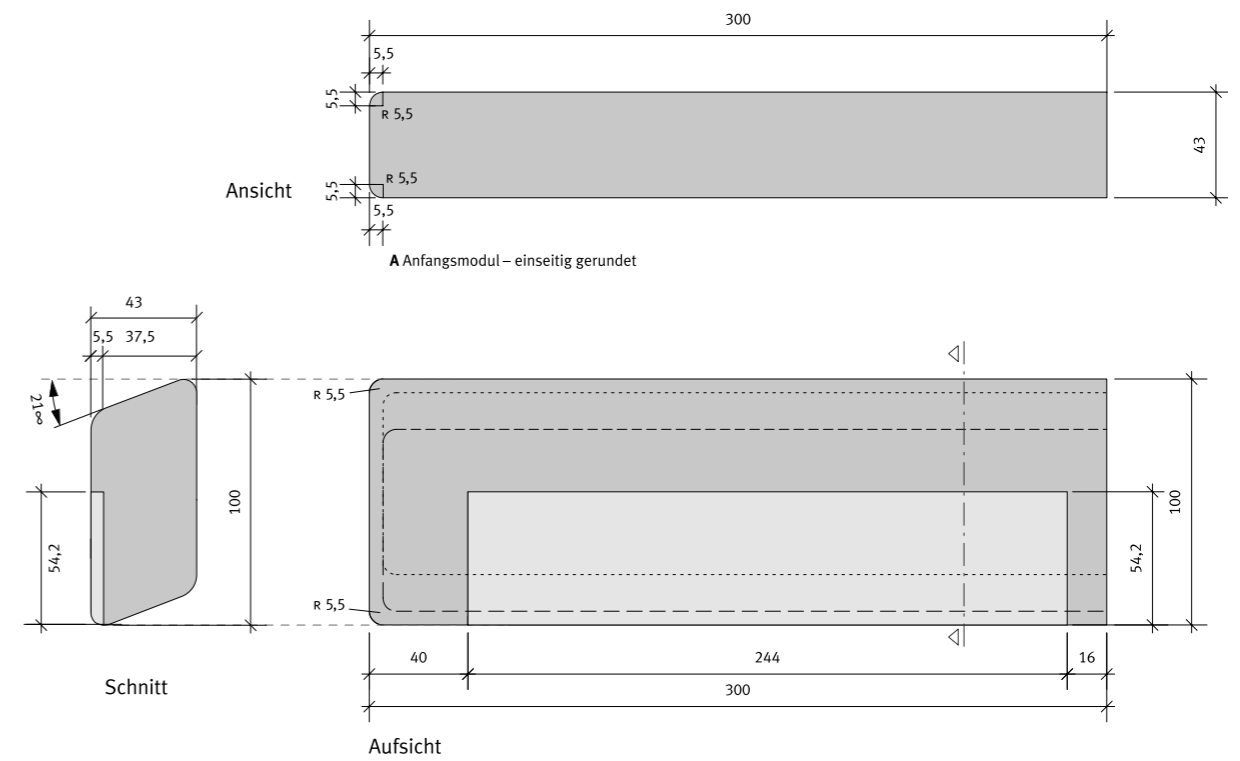

Serie_LOBA Promenaden-Sitzmodul P2A