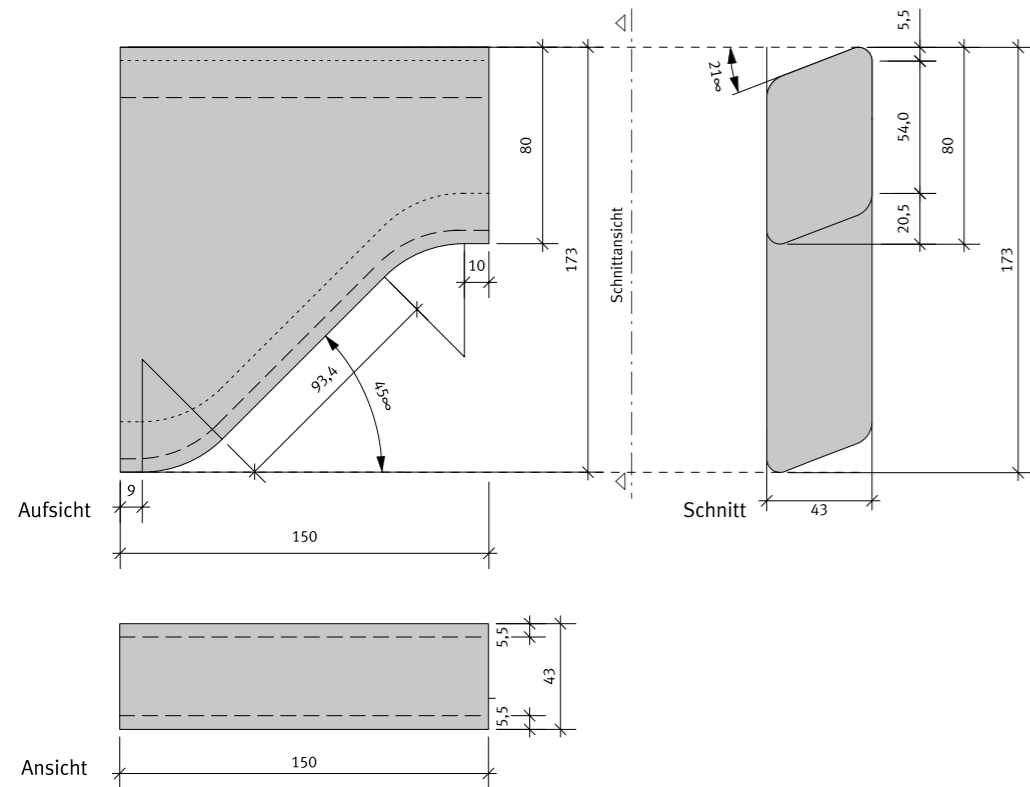

Serie_ARPA Module G3B Verbindungsstück