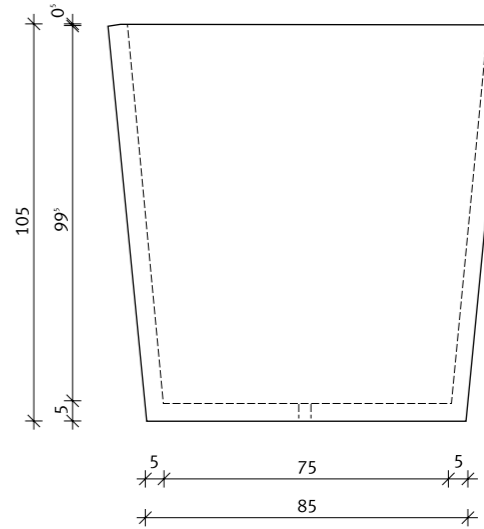

PATO

PLANT POTS

Serie _PATO Pflanztröge Maße/Modelle (Stand 05/2006)

Gestaltungsmöglichkeit mit hochwertigen, in die Matrix eingemischten, natürlichen Farbpigmenten.

Lieferbare Farben: