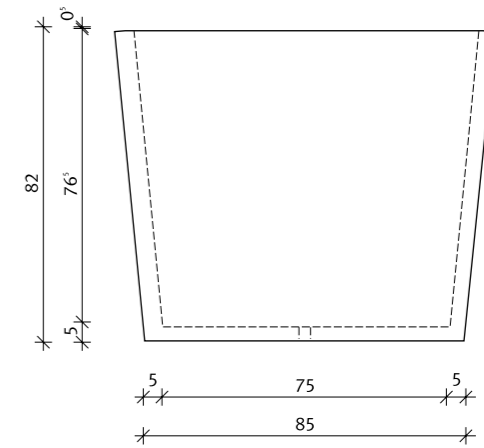

Draufsicht

_STONES 02 Länge 160 cm | Gewicht 350 kg

Draufsicht

_STONES 03 Länge 210 cm | Gewicht 500 kg

Draufsicht

PATO

PLANT POTS

PATO

PLANT POTS

Serie _PATO Pflanztröge Maße/Modelle (Stand 05/2006)

Gestaltungsmöglichkeit mit hochwertigen, in die Matrix eingemischten, natürlichen Farbpigmenten.

Lieferbare Farben:

_PATO 05 Large niedrige Ausführung