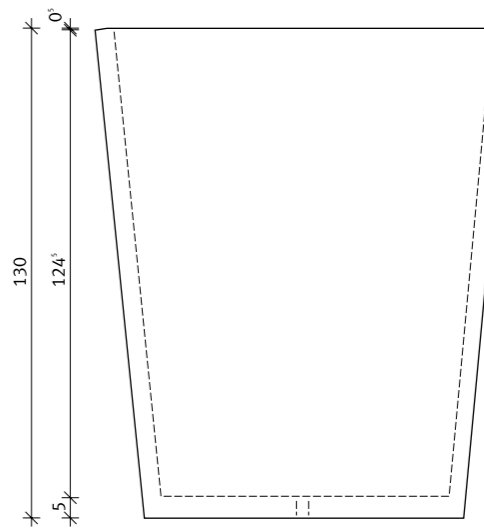

PATO

PLANT POTS

Serie _PATO Pflanztröge Maße/Modelle (Stand 05/2006)

Gestaltungsmöglichkeit mit hochwertigen, in die Matrix eingemischten, natürlichen Farbpigmenten.

Lieferbare Farben: