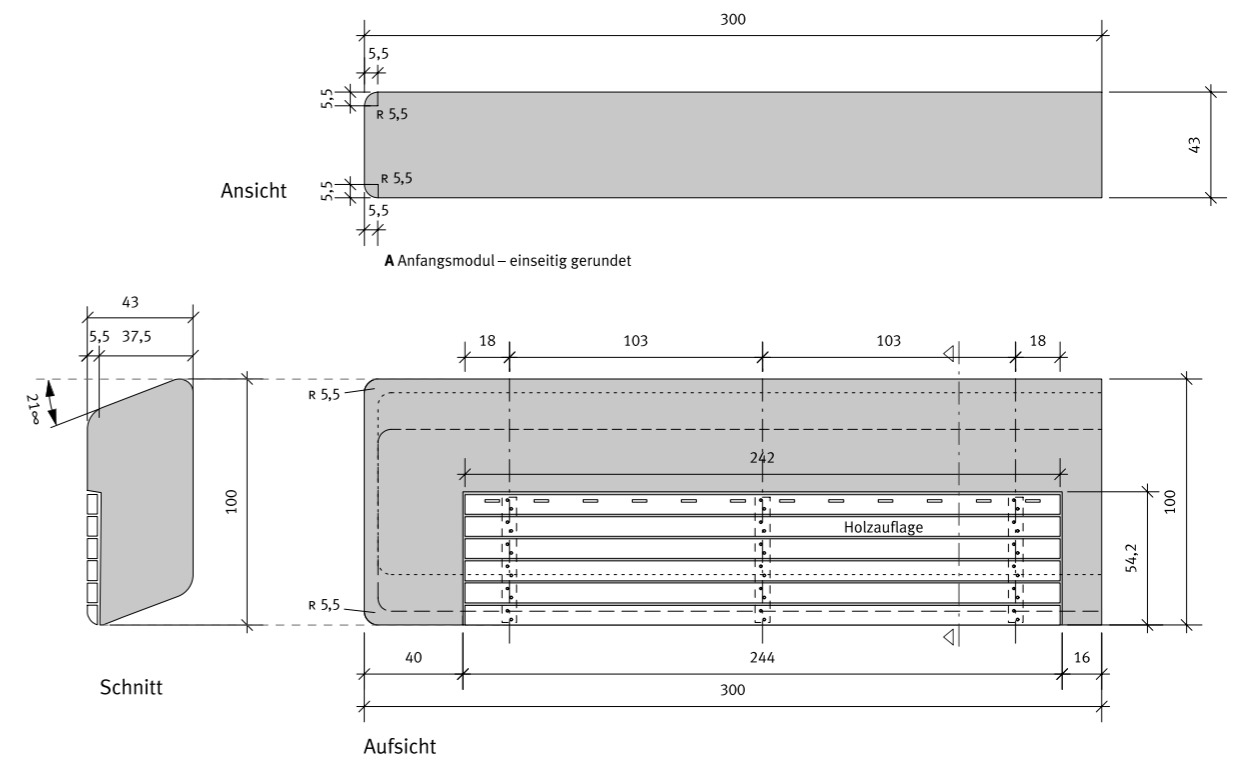

Serie_ARPA Promenaden-Sitzmodul P2A