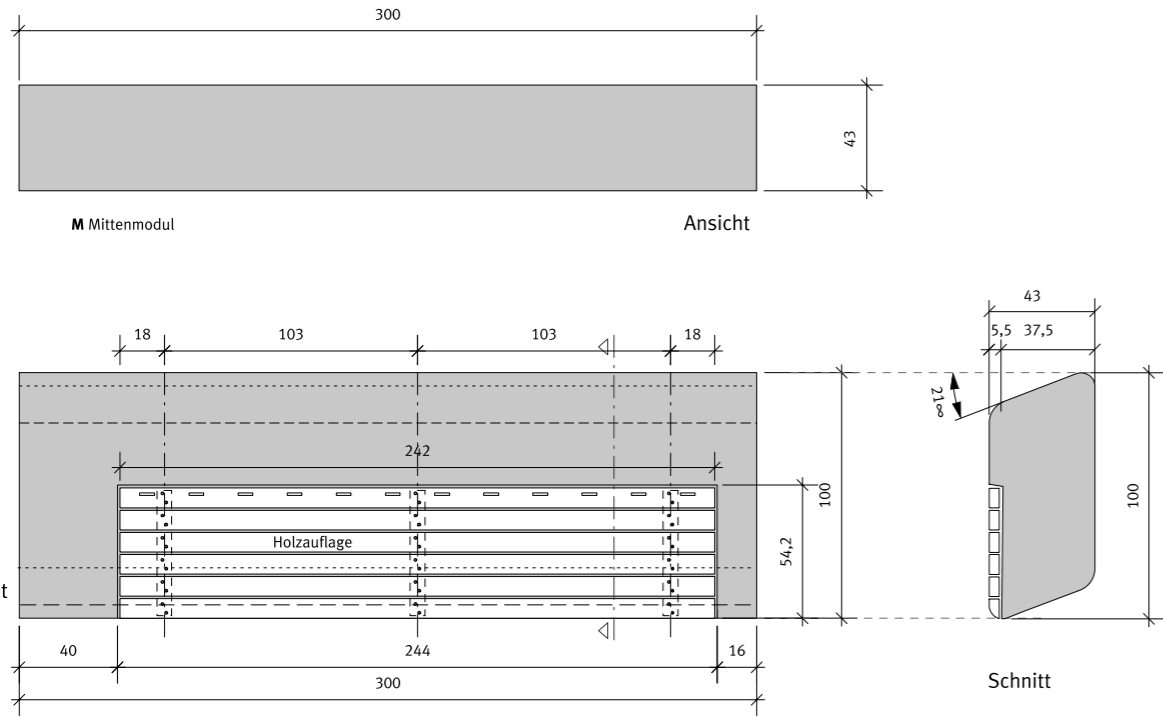

Serie_ARPA Promenaden-Sitzmodul P2M