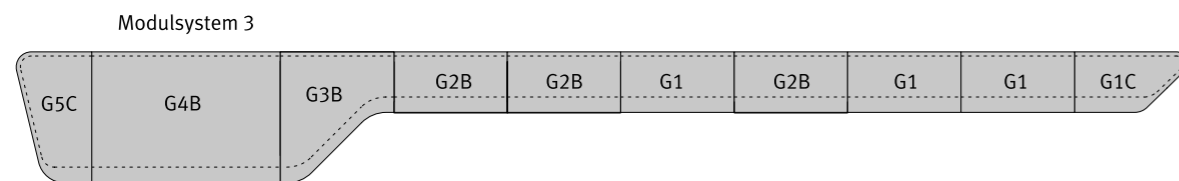

CONCRETE

urban design

LOBA
BENCHES

LOBA

DAS SYSTEM

Serie_LOBA Bankmodule Maße/Modelle (Stand 05/2006)

Die Serie LOBA ist nur ohne Rückenlehne lieferbar. Es ist eine farblich abgesetzte Sitzauflage aus Glasfaserbeton erhältlich. Optional kann für den Innenbereich auch Leder oder Kunstleder gewählt werden. Gestaltungsmöglichkeit mit hochwertigen, in die Matrix eingemischten, natürlichen Farbpigmenten.

Lieferbare Farben:

Bankmodule Beispiele Anordnungen (M 1:100)

Bankmodule Beispiele Anordnungen (M 1:100)

Modulsystem 6

Modulsystem 7

Modulsystem 8

Modulsystem 9

Serie_LOBA Bankmodule G1 Grundmodul