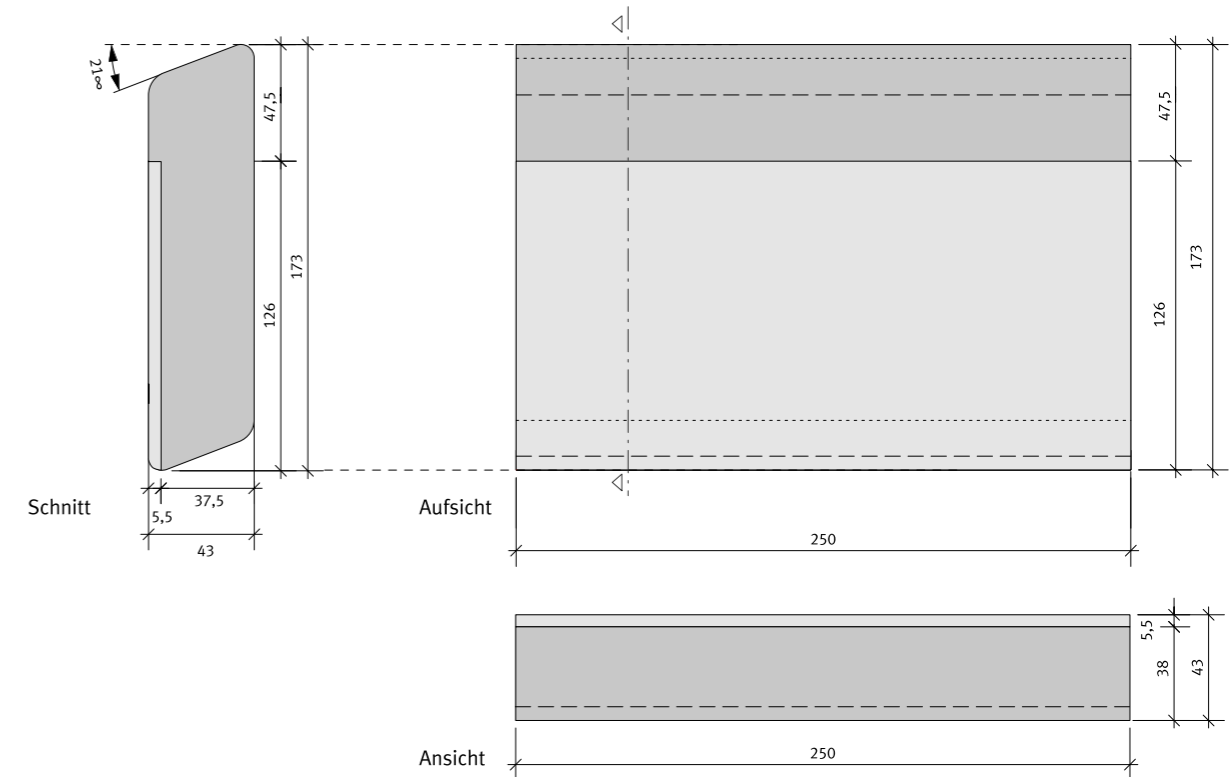

Serie_LOBA Bankmodule G4 Grundmodul