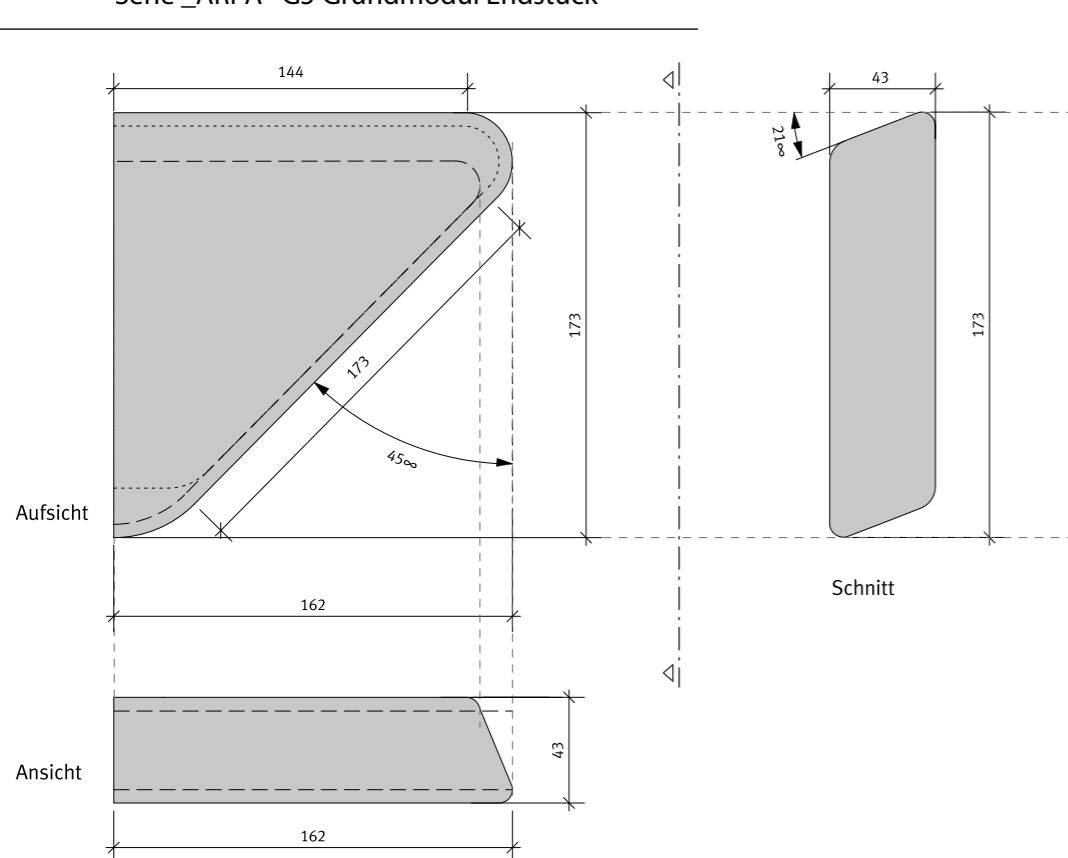

Serie_ARPA G5 Grundmodul Endstück