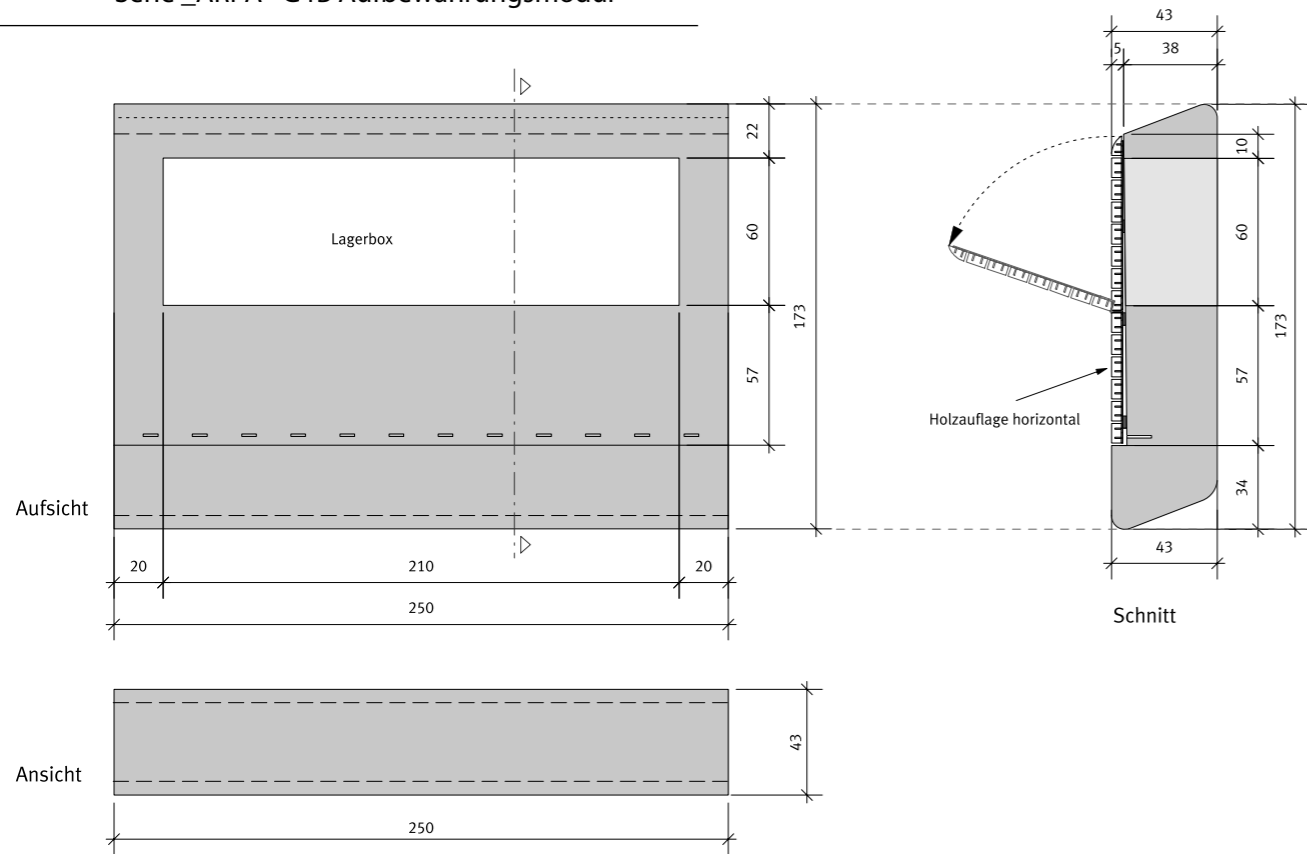

Serie_ARPA G4B Aufbewahrungsmodul