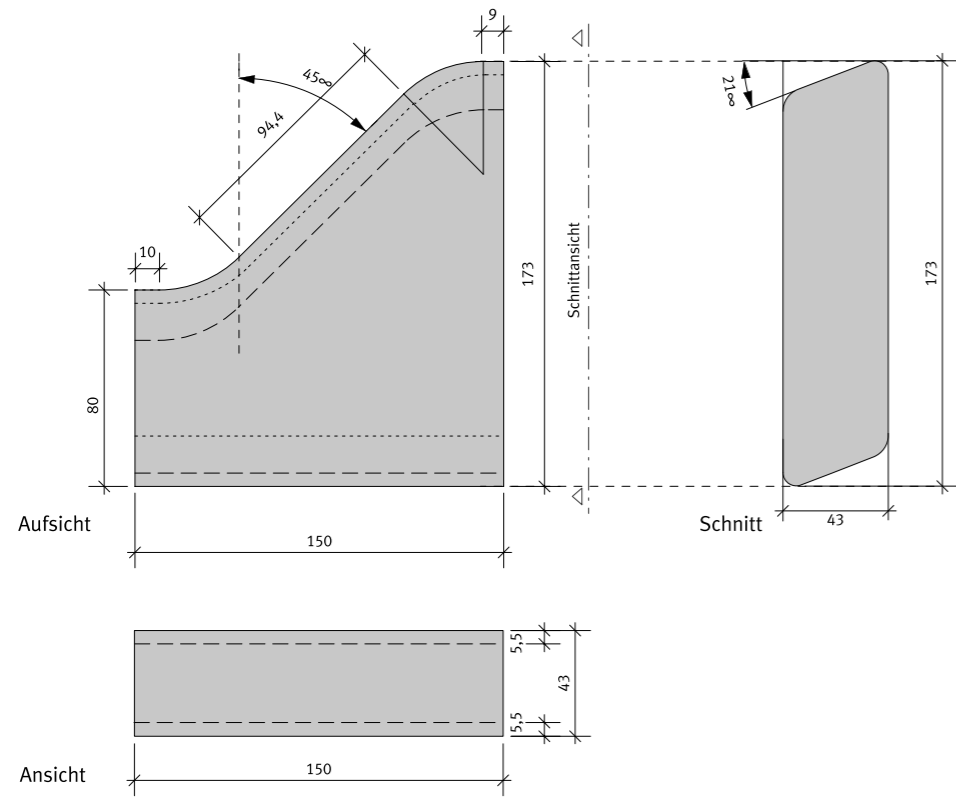

Serie_ARPA Module G3 Verbindungsstück