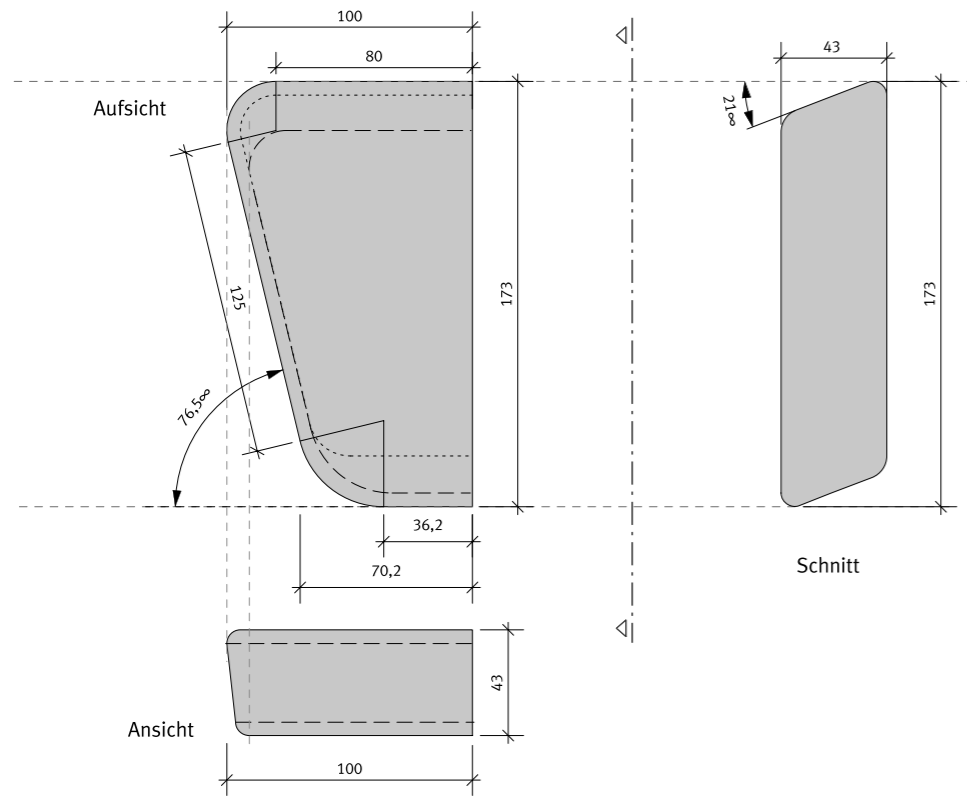

Serie_ARPA G5C Grundmodul Endstück