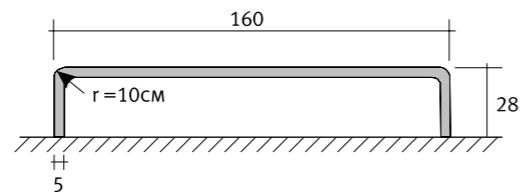

_ARPA Sitzbubble 02 DM 120 cm

Serie _ARPA Sitzbubbles Maße/Modelle (Stand 05/2006)

Gestaltungsmöglichkeit mit hochwertigen, in die Matrix eingemischten, natürlichen Farbpigmenten.

Lieferbare Farben:

_ARPA Sitzbubble 03 DM 160 cm

STONES
SEATING

_STONES Sitzelemente Maße/Modelle (Stand 09/2007)

Gestaltungsmöglichkeit mit hochwertigen, in die Matrix eingemischten, natürlichen Farbpigmenten.

Lieferbare Farben:

_STONES 01 Länge 240 cm | Gewicht 640 kg

Draufsicht

_STONES 02 Länge 160 cm | Gewicht 350 kg

Draufsicht

_STONES 03 Länge 210 cm | Gewicht 500 kg

Draufsicht

PATO

PLANT POTS

PATO