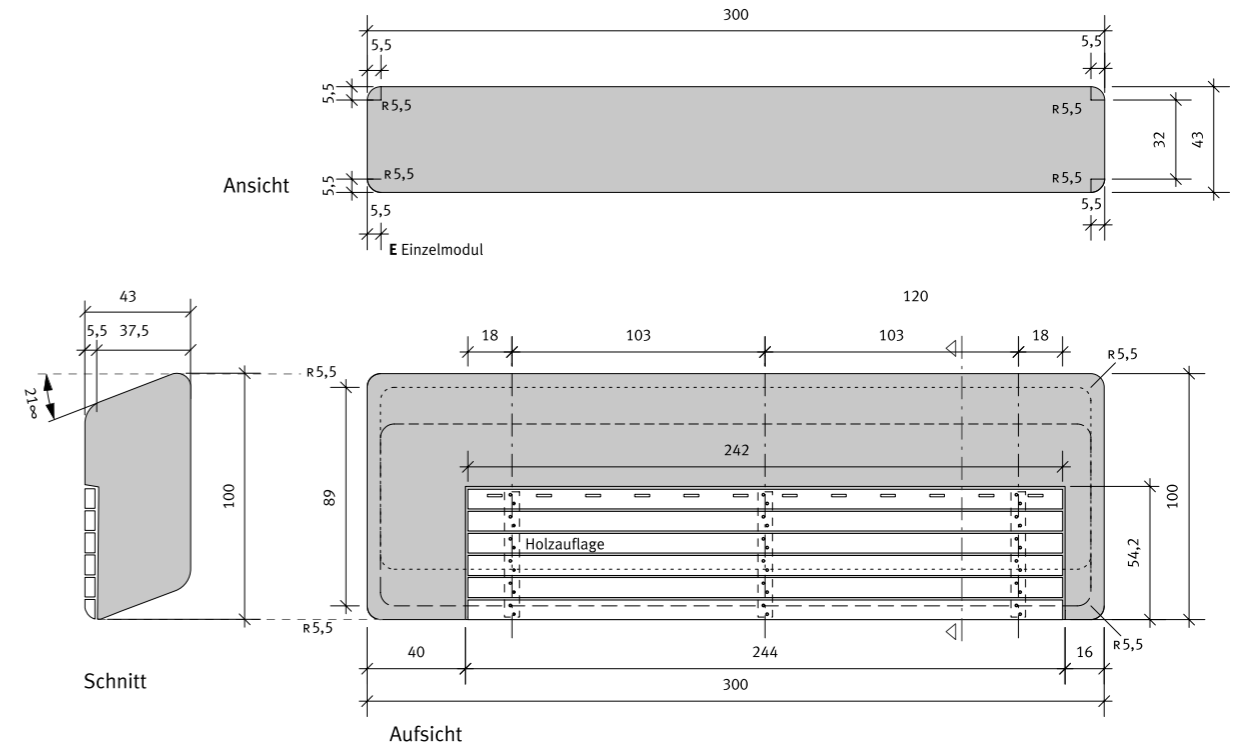

Serie_ARPA Promenaden-Sitzmodul P2E