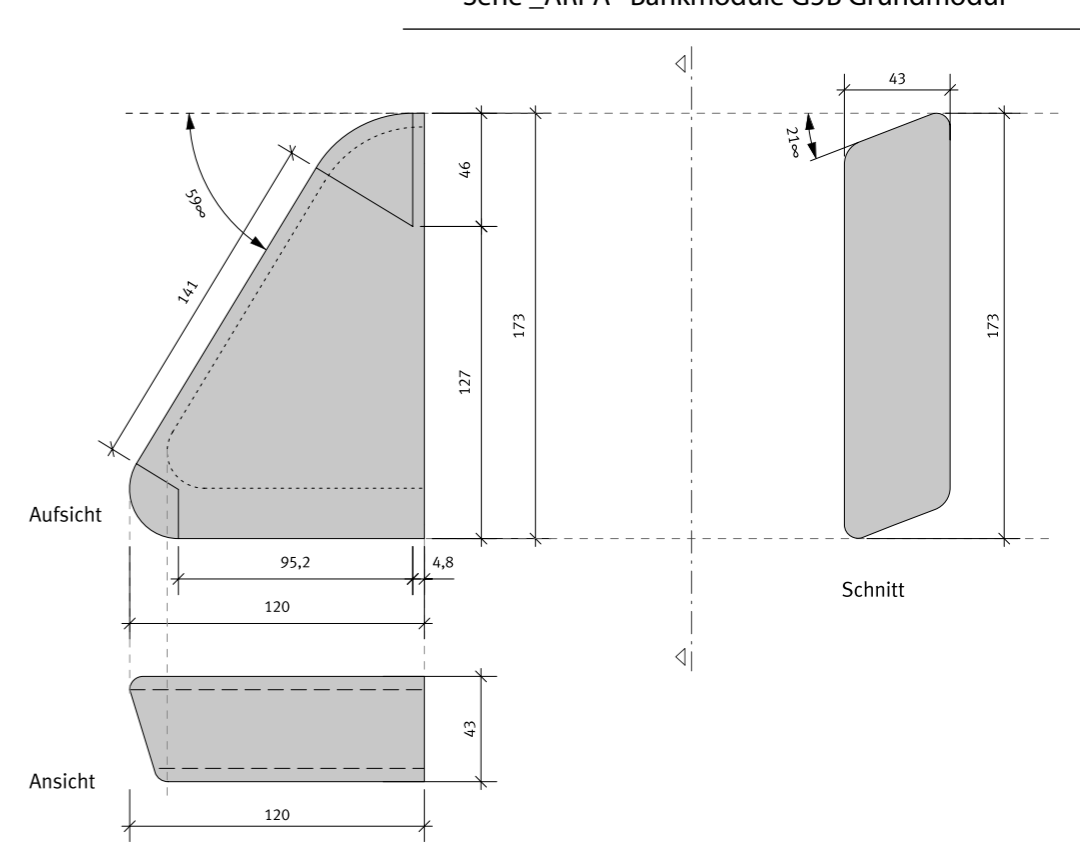

Serie_ARPA Bankmodule G5B Grundmodul