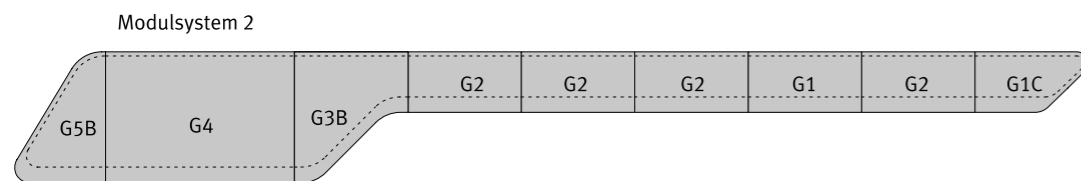

CONCRETE

urban design

LOBA
BENCHES

LOBA

DAS SYSTEM

Serie_LOBA Bankmodule Maße/Modelle (Stand 05/2006)

Die Serie LOBA ist nur ohne Rückenlehne lieferbar. Es ist eine farblich abgesetzte Sitzauflage aus Glasfaserbeton erhältlich. Optional kann für den Innenbereich auch Leder oder Kunstleder gewählt werden. Gestaltungsmöglichkeit mit hochwertigen, in die Matrix eingemischten, natürlichen Farbpigmenten.

Lieferbare Farben:

Bankmodule Beispiele Anordnungen (M 1:100)

Bankmodule Beispiele Anordnungen (M 1:100)

Modulsystem 6

Modulsystem 7

Modulsystem 8

Modulsystem 9

Serie_LOBA Bankmodule G1 Grundmodul