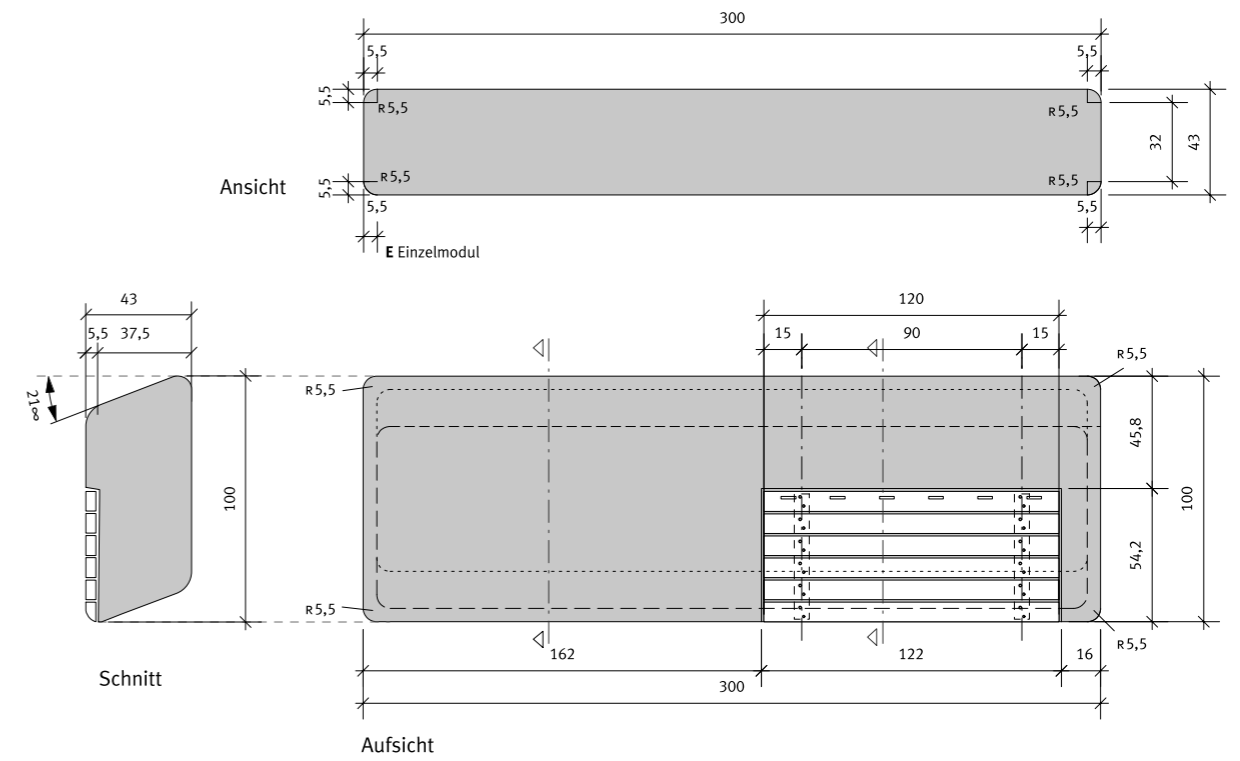

Serie_ARPA Promenaden-Sitzmodul P1E