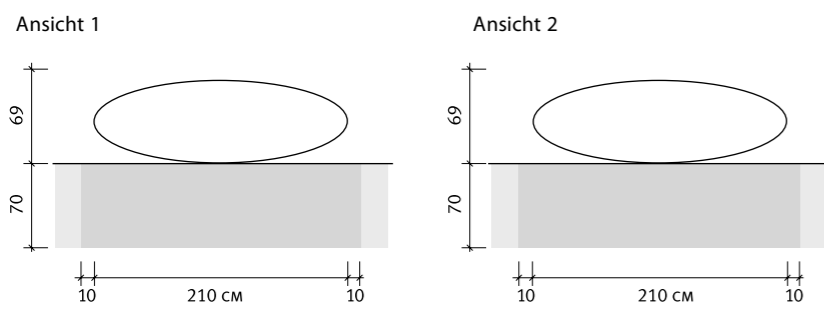

_ARPA Sitzbubble 02 DM 120 cm

Serie _ARPA Sitzbubbles Maße/Modelle (Stand 05/2006)

Gestaltungsmöglichkeit mit hochwertigen, in die Matrix eingemischten, natürlichen Farbpigmenten.

Lieferbare Farben:

_ARPA Sitzbubble 03 DM 160 cm

STONES
SEATING

_STONES Sitzelemente Maße/Modelle (Stand 09/2007)

Gestaltungsmöglichkeit mit hochwertigen, in die Matrix eingemischten, natürlichen Farbpigmenten.

Lieferbare Farben:

_STONES 01 Länge 240 cm | Gewicht 640 kg

Draufsicht

_STONES 02 Länge 160 cm | Gewicht 350 kg

Draufsicht

_STONES 03 Länge 210 cm | Gewicht 500 kg

Draufsicht

PATO

PLANT POTS

PATO