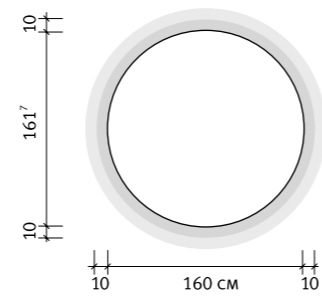

_ARPA Sitzbubble 02 DM 120 cm

Serie _ARPA Sitzbubbles Maße/Modelle (Stand 05/2006)

Gestaltungsmöglichkeit mit hochwertigen, in die Matrix eingemischten, natürlichen Farbpigmenten.

Lieferbare Farben:

_ARPA Sitzbubble 03 DM 160 cm

STONES
SEATING

_STONES Sitzelemente Maße/Modelle (Stand 09/2007)

Gestaltungsmöglichkeit mit hochwertigen, in die Matrix eingemischten, natürlichen Farbpigmenten.

Lieferbare Farben:

_STONES 01 Länge 240 cm | Gewicht 640 kg

Draufsicht

_STONES 02 Länge 160 cm | Gewicht 350 kg

Draufsicht

_STONES 03 Länge 210 cm | Gewicht 500 kg

Draufsicht

PATO

PLANT POTS

PATO