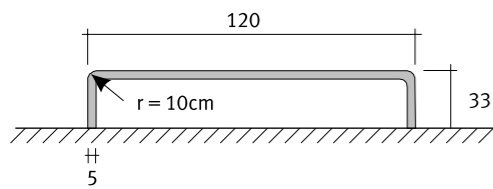

_ARPA Sitzbubble 02 DM 120 cm