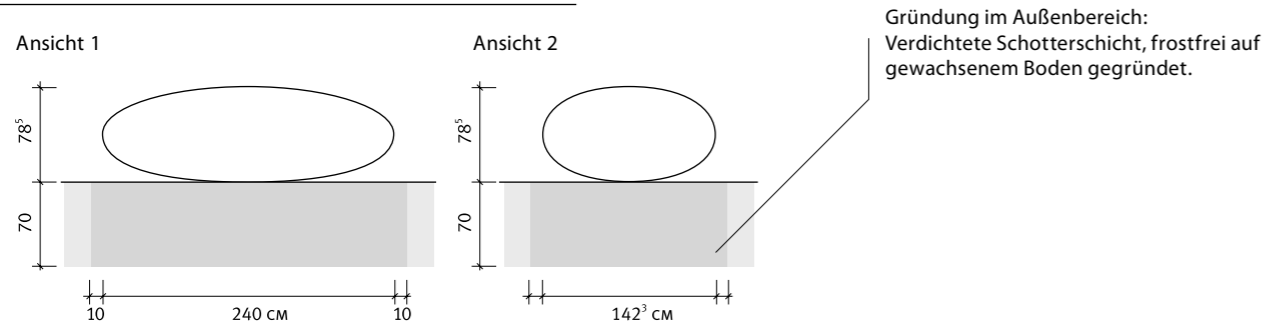

STONES
SEATING

_STONES Sitzelemente Maße/Modelle (Stand 09/2007)

Gestaltungsmöglichkeit mit hochwertigen, in die Matrix eingemischten, natürlichen Farbpigmenten.

Lieferbare Farben:

_STONES 01 Länge 240 cm | Gewicht 640 kg