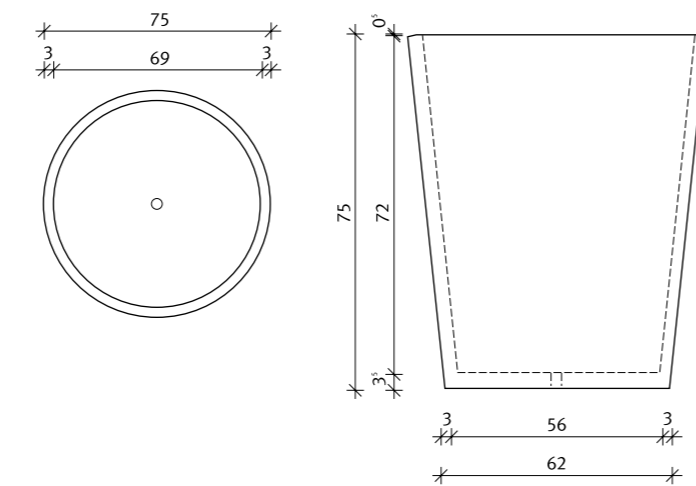

_PATO 04 Medium hohe Ausführung