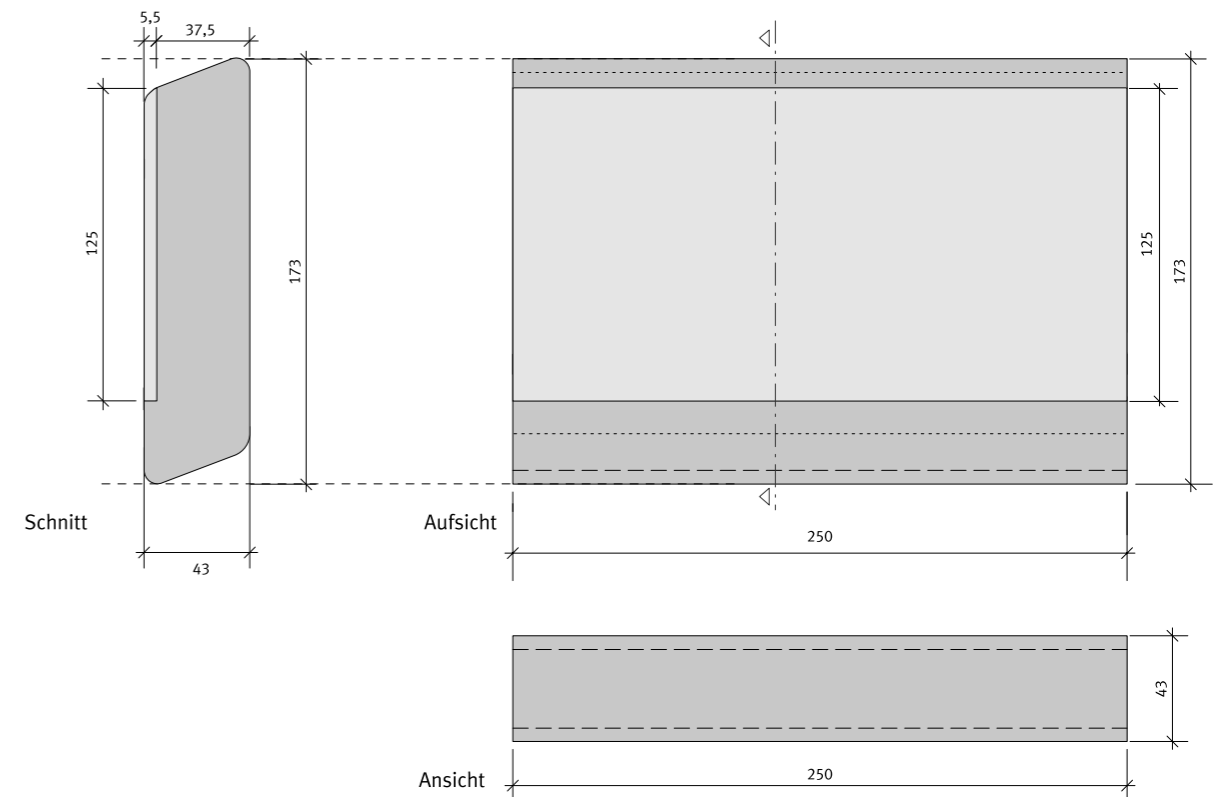

Serie_LOBA Bankmodule G4B Grundmodul