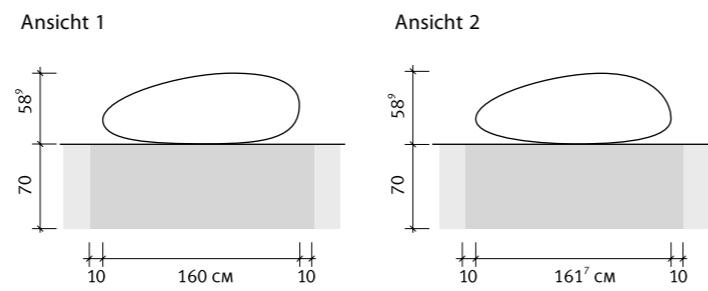

_ARPA Sitzbubble 02 DM 120 cm

Serie _ARPA Sitzbubbles Maße/Modelle (Stand 05/2006)

Gestaltungsmöglichkeit mit hochwertigen, in die Matrix eingemischten, natürlichen Farbpigmenten.

Lieferbare Farben:

_ARPA Sitzbubble 03 DM 160 cm

STONES
SEATING

_STONES Sitzelemente Maße/Modelle (Stand 09/2007)

Gestaltungsmöglichkeit mit hochwertigen, in die Matrix eingemischten, natürlichen Farbpigmenten.

Lieferbare Farben:

_STONES 01 Länge 240 cm | Gewicht 640 kg

Draufsicht

_STONES 02 Länge 160 cm | Gewicht 350 kg

Draufsicht

_STONES 03 Länge 210 cm | Gewicht 500 kg

Draufsicht

PATO

PLANT POTS

PATO