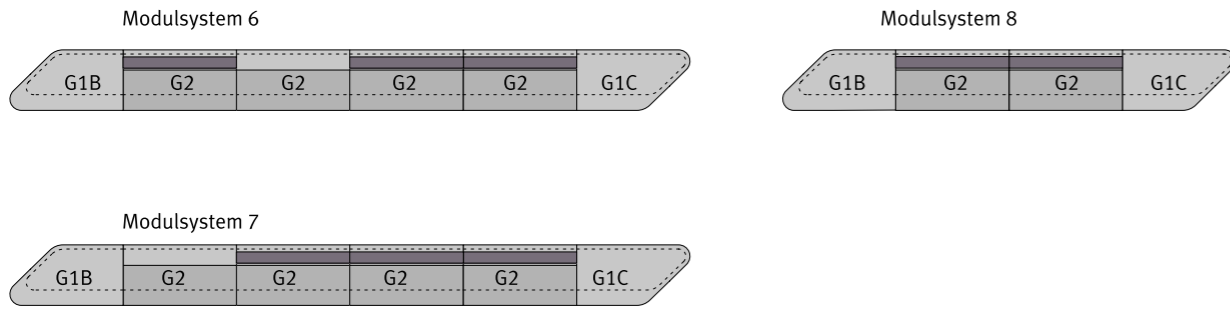

Serie_LOBA Promenaden-Sitzmodul P3S

Serie_LOBA Promenaden-Sitzmodul P4E

Serie_LOBA Promenaden-Sitzmodul P5A

Serie_LOBA Promenaden-Sitzmodul P5M

ARPA
BENCHES

ARPA

DAS SYSTEM

Serie_ARPA Bankmodule Maße/Modelle (Stand 05/2006)

Gestaltungsmöglichkeit mit hochwertigen, in die Matrix eingemischten, natürlichen Farbpigmenten.

Lieferbare Farben:

Bankmodule Beispiele Anordnungen (M 1:100)

Bankmodule Beispiele Anordnungen (M 1:100)

Serie_ARPA Bankmodule G1C Grundmodul

Serie_ARPA Bankmodule G1 Grundmodul

Serie_ARPA Bankmodule G2 Grundmodul

Serie_ARPA Bankmodule G1B Grundmodul

Serie_ARPA Bankmodule G2B Grundmodul

Serie_ARPA Module G3 Verbindungsstück

Serie_ARPA Bankmodule G4 Grundmodul