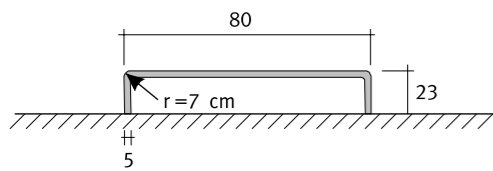

Serie_ARPA Promenaden-Sitzmodul P2S

Serie_ARPA Promenaden-Sitzmodul P3S

Serie_ARPA Promenaden-Sitzmodul P4E

Serie_ARPA Promenaden-Sitzmodul P5A

Serie_ARPA Promenaden-Sitzmodul P5M

ARPA

BUBBLES

_ARPA Sitzbubble 01 DM 80 cm

Draufsicht

_STONES 02 Länge 160 cm | Gewicht 350 kg

Draufsicht

_STONES 03 Länge 210 cm | Gewicht 500 kg

Draufsicht

PATO

PLANT POTS

PATO