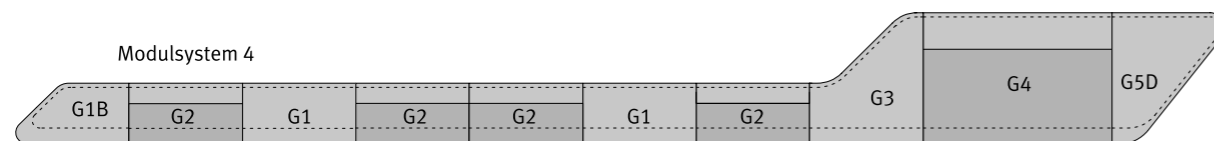

CONCRETE

urban design

LOBA
BENCHES

LOBA

DAS SYSTEM

Serie_LOBA Bankmodule Maße/Modelle (Stand 05/2006)

Die Serie LOBA ist nur ohne Rückenlehne lieferbar. Es ist eine farblich abgesetzte Sitzauflage aus Glasfaserbeton erhältlich. Optional kann für den Innenbereich auch Leder oder Kunstleder gewählt werden. Gestaltungsmöglichkeit mit hochwertigen, in die Matrix eingemischten, natürlichen Farbpigmenten.

Lieferbare Farben:

Bankmodule Beispiele Anordnungen (M 1:100)

Bankmodule Beispiele Anordnungen (M 1:100)

Modulsystem 6

Modulsystem 7

Modulsystem 8

Modulsystem 9

Serie_LOBA Bankmodule G1 Grundmodul