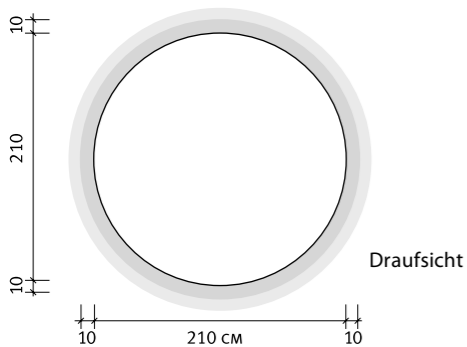

STONES
SEATING

_STONES Sitzelemente Maße/Modelle (Stand 09/2007)

Gestaltungsmöglichkeit mit hochwertigen, in die Matrix eingemischten, natürlichen Farbpigmenten.

Lieferbare Farben:

_STONES 01 Länge 240 cm | Gewicht 640 kg

Draufsicht

_STONES 02 Länge 160 cm | Gewicht 350 kg

Draufsicht

_STONES 03 Länge 210 cm | Gewicht 500 kg

Draufsicht

PATO

PLANT POTS

PATO