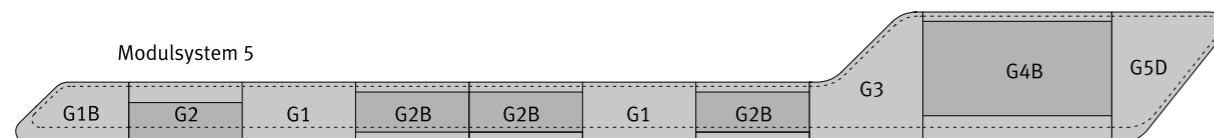

CONCRETE

urban design

LOBA
BENCHES

LOBA

DAS SYSTEM

Serie_LOBA Bankmodule Maße/Modelle (Stand 05/2006)

Die Serie LOBA ist nur ohne Rückenlehne lieferbar. Es ist eine farblich abgesetzte Sitzauflage aus Glasfaserbeton erhältlich. Optional kann für den Innenbereich auch Leder oder Kunstleder gewählt werden. Gestaltungsmöglichkeit mit hochwertigen, in die Matrix eingemischten, natürlichen Farbpigmenten.

Lieferbare Farben:

Bankmodule Beispiele Anordnungen (M 1:100)

Bankmodule Beispiele Anordnungen (M 1:100)

Modulsystem 6

Modulsystem 7

Modulsystem 8

Modulsystem 9

Serie_LOBA Bankmodule G1 Grundmodul