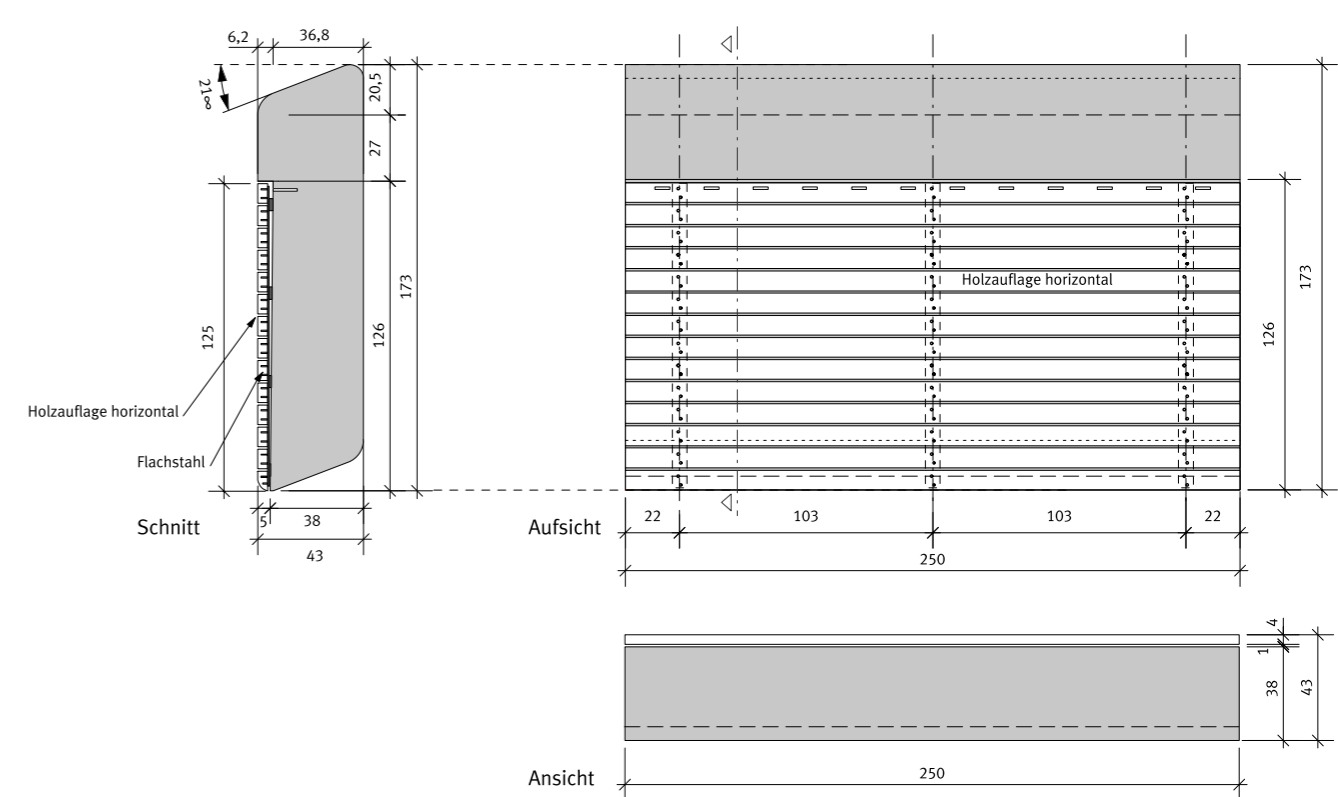

Serie_ARPA Bankmodule G4 Grundmodul