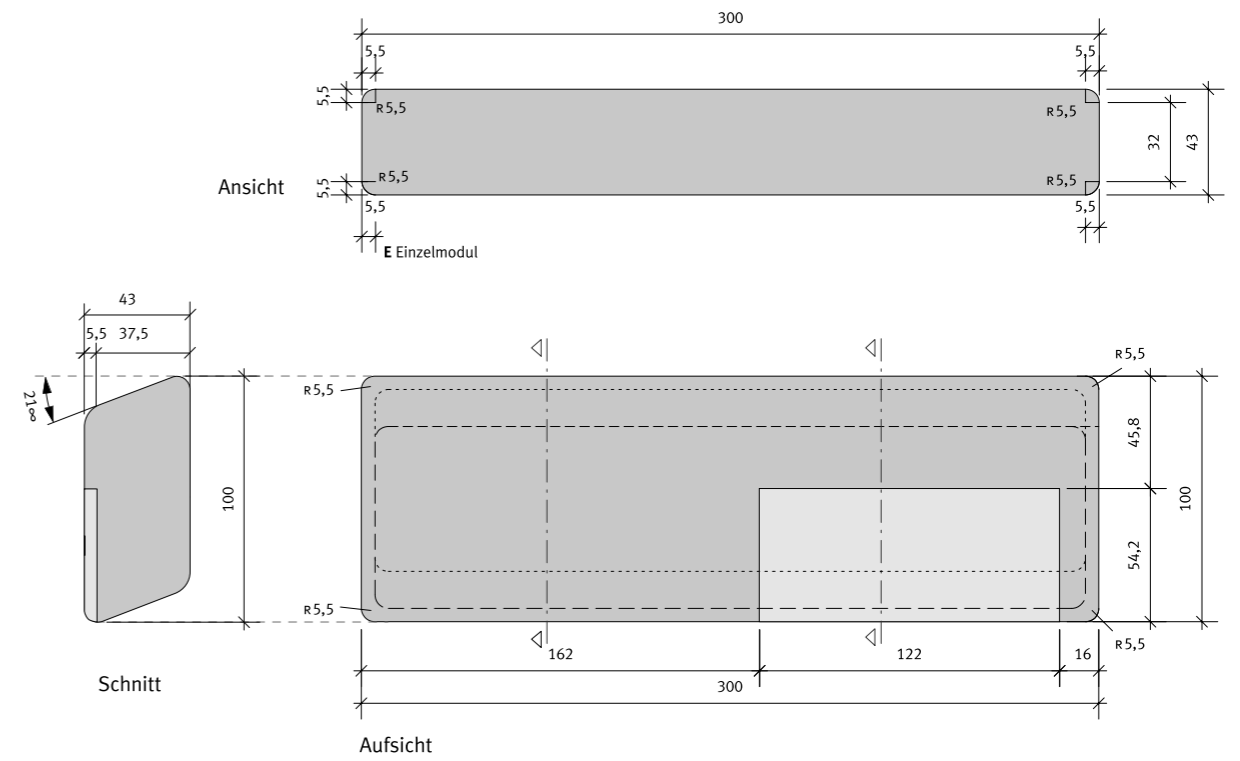

Serie_LOBA Promenaden-Sitzmodul P1E