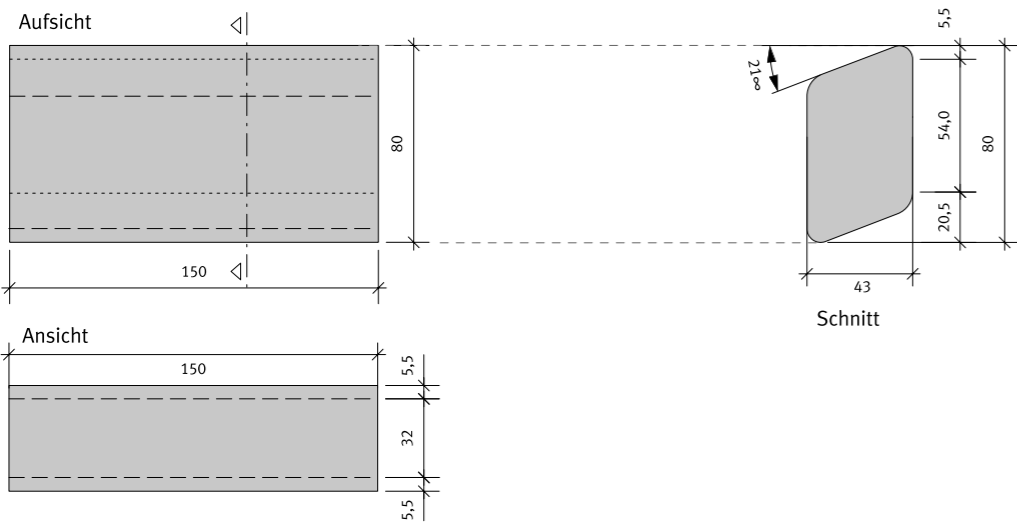

CONCRETE

urban design

LOBA
BENCHES

LOBA

DAS SYSTEM

Serie_LOBA Bankmodule Maße/Modelle (Stand 05/2006)

Die Serie LOBA ist nur ohne Rückenlehne lieferbar. Es ist eine farblich abgesetzte Sitzauflage aus Glasfaserbeton erhältlich. Optional kann für den Innenbereich auch Leder oder Kunstleder gewählt werden. Gestaltungsmöglichkeit mit hochwertigen, in die Matrix eingemischten, natürlichen Farbpigmenten.

Lieferbare Farben:

Bankmodule Beispiele Anordnungen (M 1:100)

Bankmodule Beispiele Anordnungen (M 1:100)

Modulsystem 6

Modulsystem 7

Modulsystem 8

Modulsystem 9

Serie_LOBA Bankmodule G1 Grundmodul