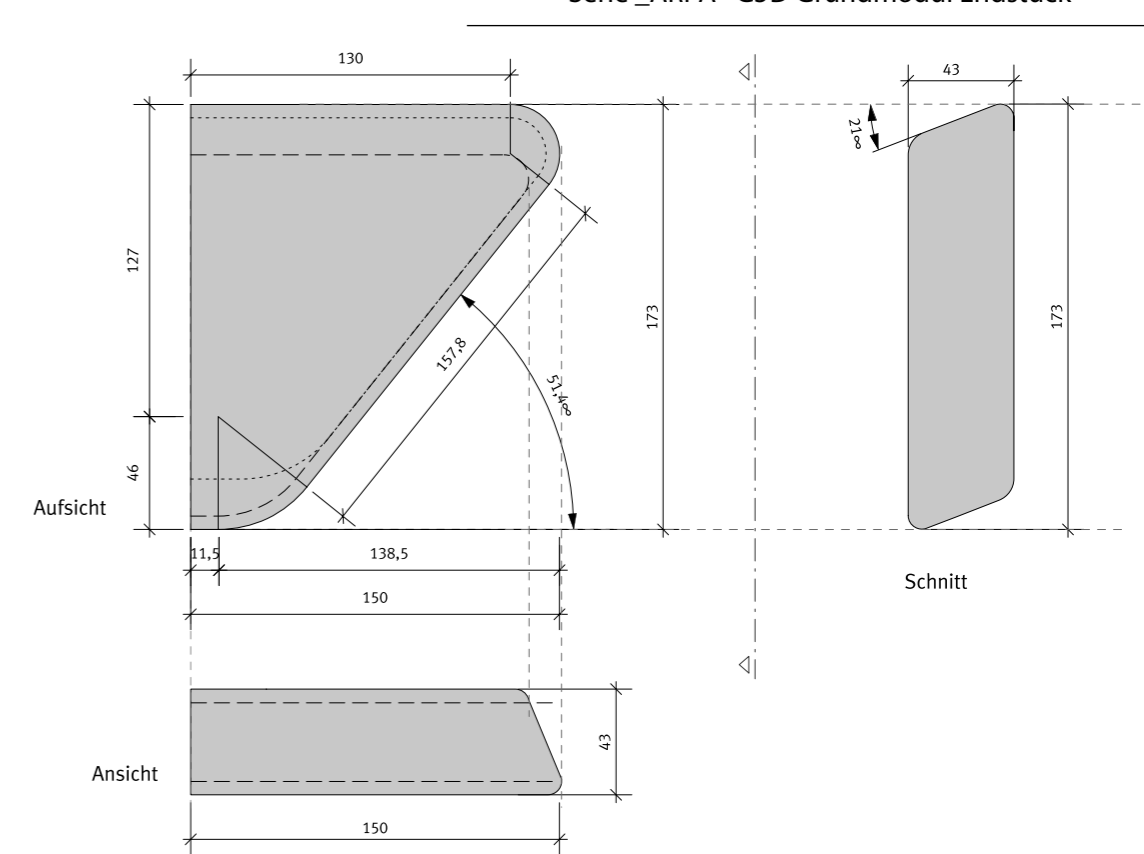

Serie_ARPA G5D Grundmodul Endstück