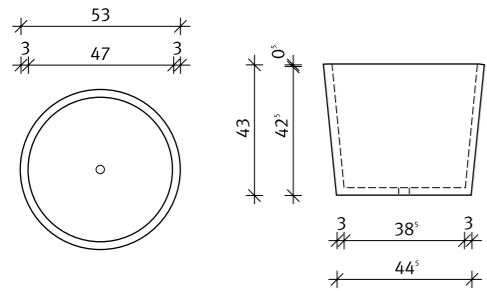

_PATO 01 Small niedrige Ausführung