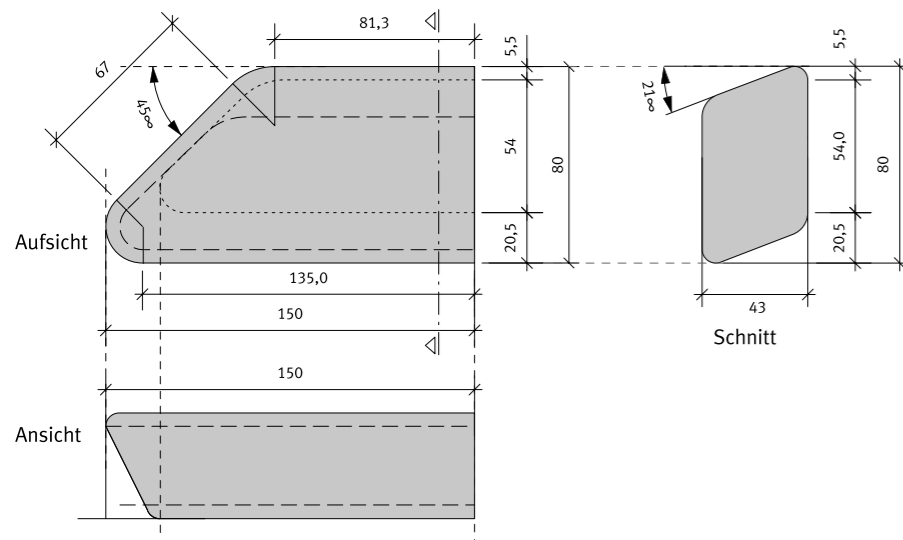

Serie_ARPA Bankmodule G1B Grundmodul