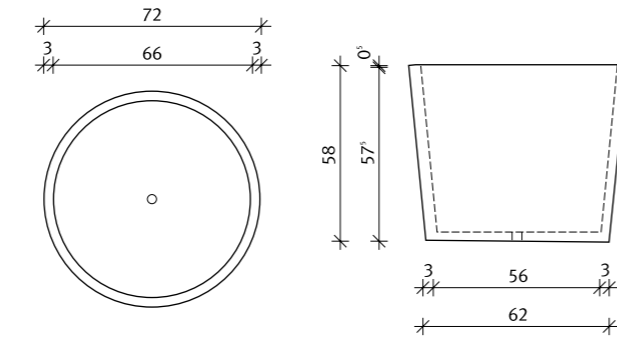

_PATO 03 Medium niedrige Ausführung