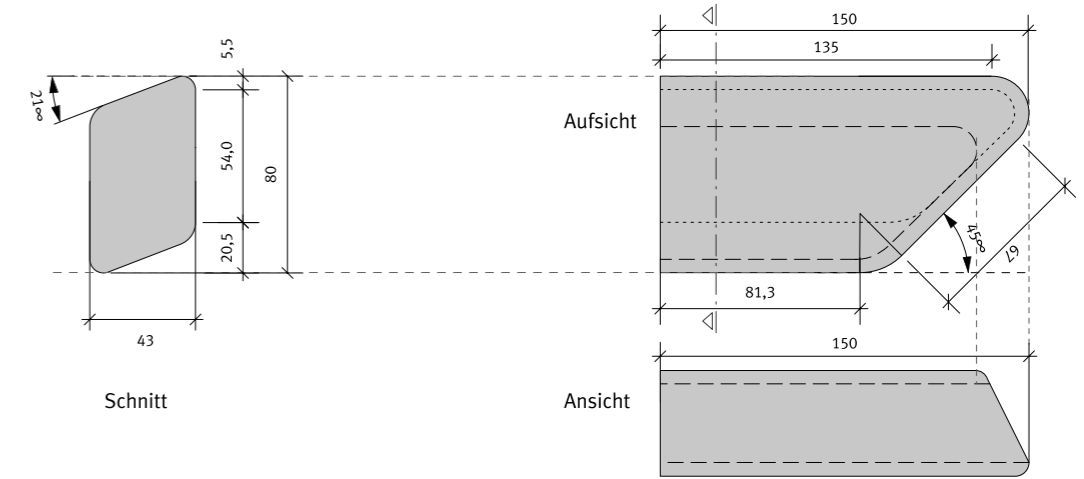

Serie_ARPA Bankmodule G1C Grundmodul