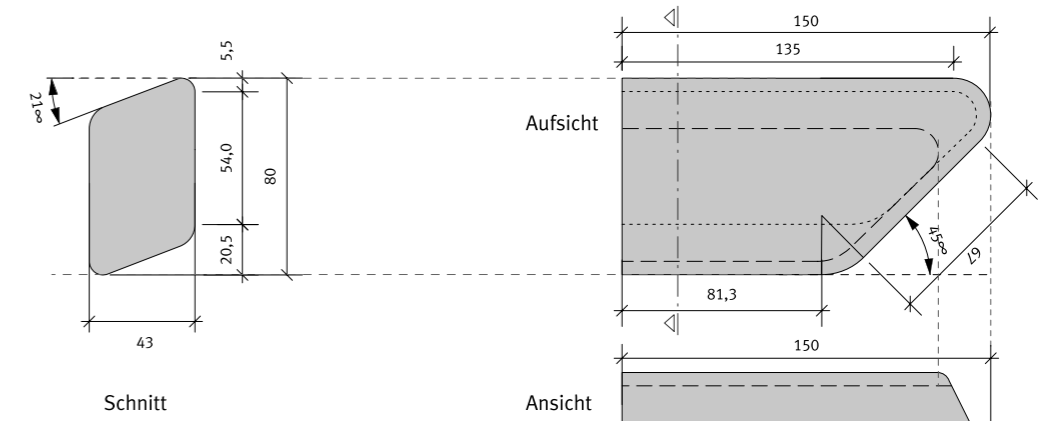

Serie_LOBA Bankmodule G1C Grundmodul