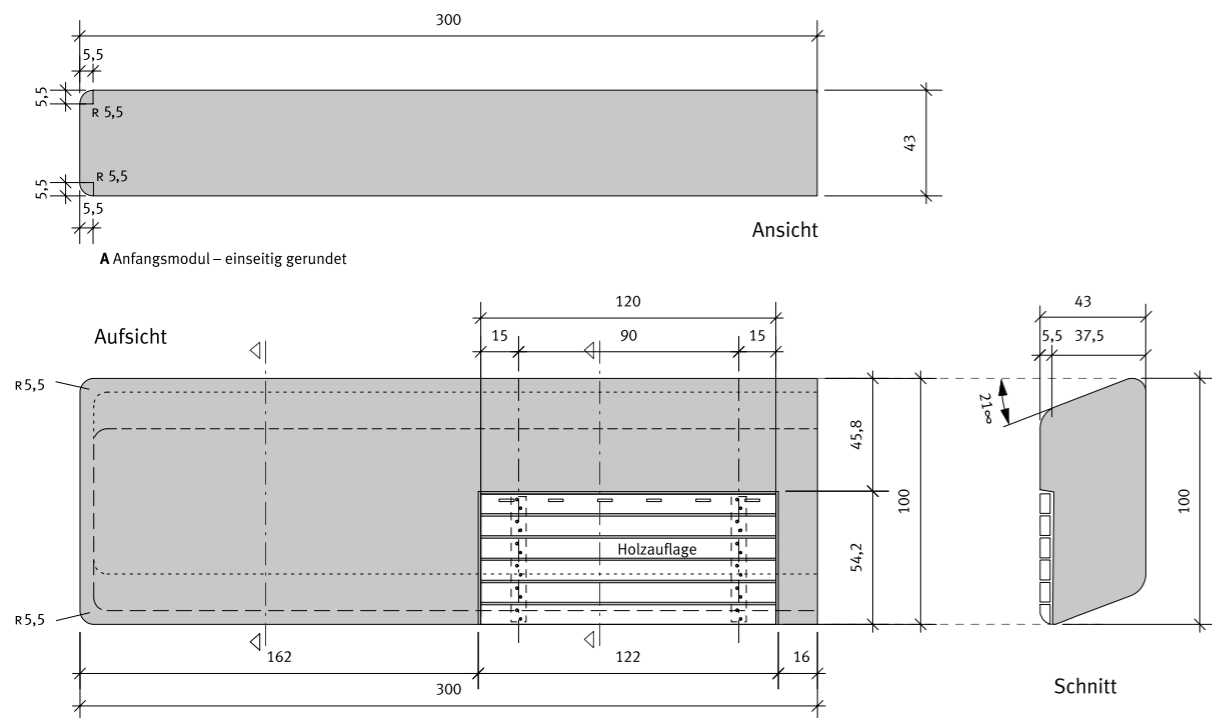

Serie_ARPA Promenaden-Sitzmodul P1A