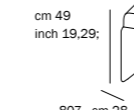

010 - 101 cm; 39,76 inch

terminal

051 - 243 cm; 95,67 inch

052 - 243 cm; 95,67 inch

chaise longue

cm 98;
inch 38,58

019 - 168 cm; 66,14 inch

018 - 168 cm; 66,14 inch

ITACA
design by sylvain joly

SPECIFICATION

cm 73;
inch 28,74

cm 105; inch 41,34

3 seater

030 - 220 cm; 86,61 inch
060 - 246 cm; 96,85 inch

armchair

cm 82;
inch 32,28

cm 103; inch 40,55

013 - 87 cm; 34,25 inch

ottoman

cm 40;
inch 15,75

cm 74; inch 29,13

001 - 54 cm; 21,26 inch

accessories

cm 22;
inch 8,66

829 - cm 4;
inch 1,58

cm 60;
inch 23,62

cm 49
inch 19,29;

cm 49
inch 19,29;

807 - cm 28
inch 11,02;

SPECIFICATION

cm 72;
inch 28,35

cm 86; inch 33,86