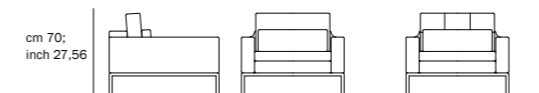

021+058 - 339x147 cm; 133,46x57,87 inch

021+214+023+058 - 275x445 cm; 108,27x175,19 inch

SPECIFICATION

3 seater

030 - 230 cm; 90,55 inch
045 - 210 cm; 82,68 inch
060 - 260 cm; 102,36 inch

164 - 230 cm; 90,55 inch
183 - 210 cm; 82,68 inch
165 - 260 cm; 102,36 inch

031 - 206,5 cm; 81,30 inch

184 - 206,5 cm; 81,30 inch

032 - 206,5 cm; 81,30 inch

185 - 206,5 cm; 81,30 inch

armchair

cm 70;
inch 27,56

cm 96; inch 37,80 010 - 85,5 cm; 33,66 inch 162 - 85,5 cm; 33,66 inch

ottoman

cm 40;
inch 15,75

cm 60; inch 23,62 001 - 60 cm; 23,62 inch 198 - 60 cm; 23,62 inch

2 seater

020 - 180cm; 70,87 inch

163 - 180cm; 70,87 inch

021 - 156,5 cm; 61,62 inch

186 - 156,5 cm; 61,62 inch

022 - 156,5 cm; 61,62 inch

187 - 156,5 cm; 61,62 inch

chaise longue

cm 70;
inch 27,56

cm 163; inch 64,17

019 - 97,5 cm
38,38 inch 191 - 97,5 cm
38,38 inch 018 - 97,5 cm
38,38 inch 190 - 97,5 cm
38,38 inch
118 - 112,5 cm
44,29 inch 192 - 112,5 cm
44,29 inch 119 - 112,5 cm
44,29 inch 193 - 112,5 cm
44,29 inch