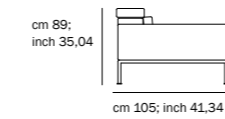

010 - 115 cm; 45,28 inch

chaise longue

cm 77;
inch 30,31

cm 151; inch 59,45

019 - cm 92; inch 36,22

018 - cm 92; inch 36,22

228 - cm 116; inch 45,67

229 - cm 116; inch 45,67

ottoman

cm 42;
inch 16,53

cm 71; inch 27,95

001 - cm 54; inch 21,26

COOK with JAMES
The Complete Cookbook
The Complete Cookbook
The Complete Cookbook
MAPPLETHORPE
JOE COLOMBO
RALPH GRISON - TRICOMO
Archie Ripstone
Michael Heizer

SPECIFICATION

3 seater

030 - 230 cm; 90,55 inch
045 - 210 cm; 82,68 inch
060 - 260 cm; 102,36 inch

164 - 230 cm; 90,55 inch
183 - 210 cm; 82,68 inch
165 - 260 cm; 102,36 inch

031 - 206,5 cm; 81,30 inch

184 - 206,5 cm; 81,30 inch