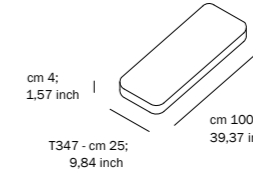

118+032 - 319x163 cm; 125,59x64,17 inch

SPECIFICATION

cm 81;
inch 31,89

cm 113; inch 44,49

3 seater

030 - 225 cm; 88,58 inch
060 - 275 cm; 108,27 inch

031 - 200 cm; 78,74 inch
061 - 250 cm; 98,43 inch

032 - 200 cm; 78,74 inch
062 - 250 cm; 98,43 inch

052 - cm 225; inch 88,58
082 - cm 275; inch 108,27

250 - cm 225; inch 88,58
252 - cm 275; inch 108,27

251 - cm 225; inch 88,58
253 - cm 275; inch 108,27

240 - 233 cm; 91,73 inch
242 - 283 cm; 111,42 inch

241 - 233 cm; 91,73 inch
243 - 283 cm; 111,42 inch

244 - 208 cm; 81,89 inch
248 - 258 cm; 101,57 inch

245 - 208 cm; 81,89 inch
249 - 258 cm; 101,57 inch

accessories

cm 4;
inch 1,57

T347 - cm 25;
inch 9,84

cm 100;
inch 39,37

cm 22;
inch 8,66

829 - cm 4;
inch 1,58

cm 60;
inch 23,62

corner

cm 113;
inch 44,49

053 - cm 113; inch 44,49

SPECIFICATION

cm 84;
inch 33,07