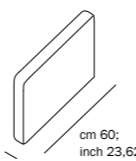

010 - 101 cm; 39,76 inch

terminal

051 - 243 cm; 95,67 inch

052 - 243 cm; 95,67 inch

chaise longue

cm 98;
inch 38,58

019 - 168 cm; 66,14 inch

018 - 168 cm; 66,14 inch

ITACA
design by sylvain joly

SPECIFICATION

cm 73;
inch 28,74

cm 105; inch 41,34

3 seater

030 - 220 cm; 86,61 inch
060 - 246 cm; 96,85 inch

armchair

cm 82;
inch 32,28

cm 103; inch 40,55

013 - 87 cm; 34,25 inch

ottoman

cm 40;
inch 15,75

cm 74; inch 29,13

001 - 54 cm; 21,26 inch

accessories

cm 22;
inch 8,66

829 - cm 4;
inch 1,58

cm 60;
inch 23,62

cm 49
inch 19,29;

cm 49
inch 19,29;

807 - cm 28
inch 11,02;

SPECIFICATION

cm 72;
inch 28,35

cm 86; inch 33,86