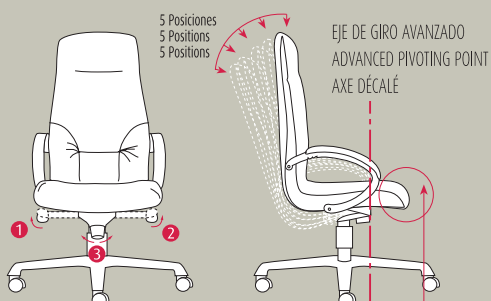

MECANISMOS

MECHANISMS - MÉCANISMES

M. BASCULANTE AVANZADO / KNEE TILT MECHANISM / MÉCANISME BASCULANT AXE DÉCALÉ

1. 1 Elevación a Gas / Gas height adjustment lever / Réglage en hauteur par vérin a gaz
2. 2 Liberación del movimiento basculante / Back locking lever / Réglage basculant
3. 3 Regulador de tensión / Tension control knob / Réglage tension