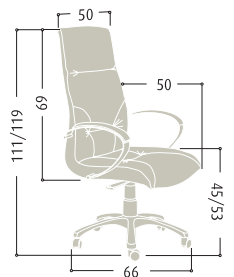

ALTA DIRECCIÓN

EXECUTIVE - HAUTE DIRECTION

MANAGER

DIRECCION - EXECUTIVE - DIRECTION

RESPALDO ALTO

HIGH BACK ARMCHAIR - DOSSIER HAUT

Ref. 5228 P10

Sillón de respaldo alto con Mecanismo Basculante Avanzado, base de aluminio pulido de 70 cm. de diámetro, ruedas silenciosas y brazos de acero cromado con superficie tapizada.

High back Armchair with Knee tilt movement, 70 cm polished aluminium base, anti-skid castors and chromed steel armrest with leather pads.

Siège à dossier haut au Mécanisme Basculant Axe Décalé, base en aluminium poli de 70 cm. de diamètre. Roulettes silencieuses et accoudoirs en acier chromé avec surface tapissée.

Ref. 5224 P10

Sillón de respaldo alto con Mecanismo Basculante , base de aluminio pulido de 66 cm. de diámetro, ruedas silenciosas y brazos de poliuretano inyectado.

High back Armchair with Knee tilt movement, 70 cm polished aluminium base, anti-skid castors and polyurethane arms.

Siège à dossier haut au Mécanisme Basculant Axe Centrale, base en aluminium poli de 66 cm. de diamètre. Roulettes silencieuses et accoudoirs en poliuréthane injecté.

RESPALDO BAJO

MEDIUM BACK ARMCHAIR - DOSSIER BAS