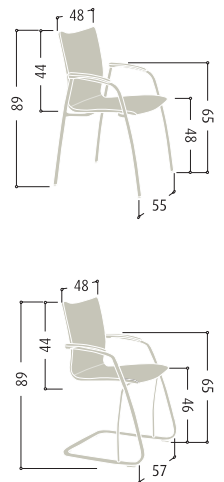

Confidentes con estructura de 4 patas y patín en acabado pintado color aluminizado o cromado. Tapizados en Napel y una amplia gama de colores y calidades.

Conference chairs either four legs or cantilever silver lacquered or chromed. Upholstered in leather look or our standard fabric choice.

Siège confidente à 4 pieds et patin de finition peinture couleur aluminium ou chromé. Revêtements en napel et une large gamme de couleurs et qualités.