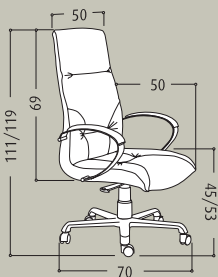

PROGRAMA

PROGRAM - PROGRAMME

RESPALDO ALTO HIGH BACK ARMCHAIR DOSSIER HAUT