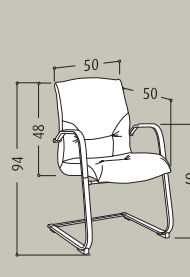

ALTA DIRECCIÓN

EXECUTIVE - HAUTE DIRECTION

MANAGER

DIRECCION - EXECUTIVE - DIRECTION

RESPALDO ALTO

HIGH BACK ARMCHAIR - DOSSIER HAUT

Ref. 5228 P10

Sillón de respaldo alto con Mecanismo Basculante Avanzado, base de aluminio pulido de 70 cm. de diámetro, ruedas silenciosas y brazos de acero cromado con superficie tapizada.

Siège à dossier haut au Mécanisme Basculant Axe Centrale, base en aluminium poli de 66 cm. de diamètre. Roulettes silencieuses et accoudoirs en poliuréthane injecté.

RESPALDO BAJO

MEDIUM BACK ARMCHAIR - DOSSIER BAS

Ref. 5110 P10

Ref. 5001 N30

Sillón de respaldo bajo, con Mecanismo Basculante Avanzado, base de aluminio pulido de 66 cm. de diámetro, ruedas silenciosas y brazos de poliuretano. Confidente patín con estructura cromada y apoyabrazos de poliuretano.

PROGRAMA

PROGRAM - PROGRAMME

RESPALDO ALTO HIGH BACK ARMCHAIR DOSSIER HAUT

RESPALDO BAJO MEDIUM BACK ARMCHAIR DOSSIER BAS

CONFIDENTES CONFERENCE CHAIRS CONFIDENTS

CUBE STUDIO-LINE
PROFESSIONAL INTERIORS

ist ein Service von