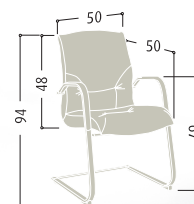

High back Armchair with Knee tilt movement, 70 cm polished aluminium base, anti-skid castors and chromed steel armrest with leather pads.

Siège à dossier haut au Mécanisme Basculant Axe Décalé, base en aluminium poli de 70 cm. de diamètre. Roulettes silencieuses et accoudoirs en acier chromé avec surface tapissée.

Ref. 5224 P10

Sillón de respaldo alto con Mecanismo Basculante , base de aluminio pulido de 66 cm. de diámetro, ruedas silenciosas y brazos de poliuretano inyectado.

High back Armchair with Knee tilt movement, 70 cm polished aluminium base, anti-skid castors and polyurethane arms.

Siège à dossier haut au Mécanisme Basculant Axe Centrale, base en aluminium poli de 66 cm. de diamètre. Roulettes silencieuses et accoudoirs en poliuréthane injecté.

RESPALDO BAJO

MEDIUM BACK ARMCHAIR - DOSSIER BAS

Ref. 5110 P10

Ref. 5001 N30

Sillón de respaldo bajo, con Mecanismo Basculante Avanzado, base de aluminio pulido de 66 cm. de diámetro, ruedas silenciosas y brazos de poliuretano. Confidente patín con estructura cromada y apoyabrazos de poliuretano.