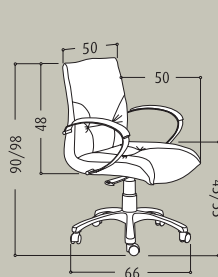

RESPALDO BAJO MEDIUM BACK ARMCHAIR DOSSIER BAS