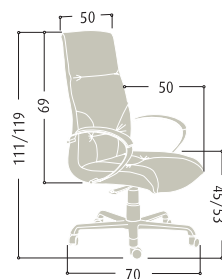

ALTA DIRECCIÓN

EXECUTIVE - HAUTE DIRECTION

MANAGER

DIRECCION - EXECUTIVE - DIRECTION

RESPALDO ALTO

HIGH BACK ARMCHAIR - DOSSIER HAUT

Ref. 5228 P10

Sillón de respaldo alto con Mecanismo Basculante Avanzado, base de aluminio pulido de 70 cm. de diámetro, ruedas silenciosas y brazos de acero cromado con superficie tapizada.

High back Armchair with Knee tilt movement, 70 cm polished aluminium base, anti-skid castors and chromed steel armrest with leather pads.

Siège à dossier haut au Mécanisme Basculant Axe Décalé, base en aluminium poli de 70 cm. de diamètre. Roulettes silencieuses et accoudoirs en acier chromé avec surface tapissée.

Ref. 5224 P10

Sillón de respaldo alto con Mecanismo Basculante , base de aluminio pulido de 66 cm. de diámetro, ruedas silenciosas y brazos de poliuretano inyectado.

High back Armchair with Knee tilt movement, 70 cm polished aluminium base, anti-skid castors and polyurethane arms.

Siège à dossier haut au Mécanisme Basculant Axe Centrale, base en aluminium poli de 66 cm. de diamètre. Roulettes silencieuses et accoudoirs en poliuréthane injecté.

RESPALDO BAJO

MEDIUM BACK ARMCHAIR - DOSSIER BAS