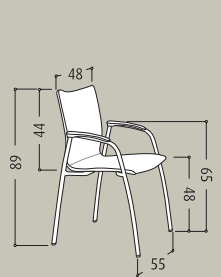

ALTA DIRECCIÓN

EXECUTIVE - HAUTE DIRECTION

MANAGER

DIRECCION - EXECUTIVE - DIRECTION

RESPALDO ALTO

HIGH BACK ARMCHAIR - DOSSIER HAUT

Ref. 5228 P10

Sillón de respaldo alto con Mecanismo Basculante Avanzado, base de aluminio pulido de 70 cm. de diámetro, ruedas silenciosas y brazos de acero cromado con superficie tapizada.

Siège à dossier haut au Mécanisme Basculant Axe Centrale, base en aluminium poli de 66 cm. de diamètre. Roulettes silencieuses et accoudoirs en poliuréthane injecté.

RESPALDO BAJO

MEDIUM BACK ARMCHAIR - DOSSIER BAS

Ref. 5110 P10

Ref. 5001 N30

Sillón de respaldo bajo, con Mecanismo Basculante Avanzado, base de aluminio pulido de 66 cm. de diámetro, ruedas silenciosas y brazos de poliuretano. Confidente patín con estructura cromada y apoyabrazos de poliuretano.

PROGRAMA

PROGRAM - PROGRAMME

RESPALDO ALTO HIGH BACK ARMCHAIR DOSSIER HAUT

RESPALDO BAJO MEDIUM BACK ARMCHAIR DOSSIER BAS

CONFIDENTES CONFERENCE CHAIRS CONFIDENTS

CUBE STUDIO-LINE
PROFESSIONAL INTERIORS

ist ein Service von