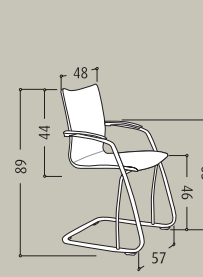

ALTA DIRECCIÓN

EXECUTIVE - HAUTE DIRECTION

MANAGER

DIRECCION - EXECUTIVE - DIRECTION

RESPALDO ALTO

HIGH BACK ARMCHAIR - DOSSIER HAUT

Ref. 5228 P10

Sillón de respaldo alto con Mecanismo Basculante Avanzado, base de aluminio pulido de 70 cm. de diámetro, ruedas silenciosas y brazos de acero cromado con superficie tapizada.

Siège à dossier haut au Mécanisme Basculant Axe Centrale, base en aluminium poli de 66 cm. de diamètre. Roulettes silencieuses et accoudoirs en poliuréthane injecté.

RESPALDO BAJO

MEDIUM BACK ARMCHAIR - DOSSIER BAS

Ref. 5110 P10

Ref. 5001 N30

Sillón de respaldo bajo, con Mecanismo Basculante Avanzado, base de aluminio pulido de 66 cm. de diámetro, ruedas silenciosas y brazos de poliuretano. Confidente patín con estructura cromada y apoyabrazos de poliuretano.

PROGRAMA

PROGRAM - PROGRAMME

RESPALDO ALTO HIGH BACK ARMCHAIR DOSSIER HAUT

RESPALDO BAJO MEDIUM BACK ARMCHAIR DOSSIER BAS

CONFIDENTES CONFERENCE CHAIRS CONFIDENTS

CUBE STUDIO-LINE
PROFESSIONAL INTERIORS

ist ein Service von