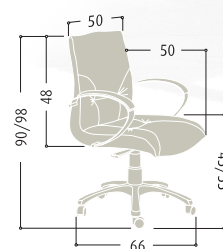

Ref. 5224 P10

Sillón de respaldo alto con Mecanismo Basculante , base de aluminio pulido de 66 cm. de diámetro, ruedas silenciosas y brazos de poliuretano inyectado.

High back Armchair with Knee tilt movement, 70 cm polished aluminium base, anti-skid castors and polyurethane arms.

Siège à dossier haut au Mécanisme Basculant Axe Centrale, base en aluminium poli de 66 cm. de diamètre. Roulettes silencieuses et accoudoirs en poliuréthane injecté.

RESPALDO BAJO

MEDIUM BACK ARMCHAIR - DOSSIER BAS

Ref. 5110 P10

Ref. 5001 N30

Sillón de respaldo bajo, con Mecanismo Basculante Avanzado, base de aluminio pulido de 66 cm. de diámetro, ruedas silenciosas y brazos de poliuretano. Confidente patín con estructura cromada y apoyabrazos de poliuretano.